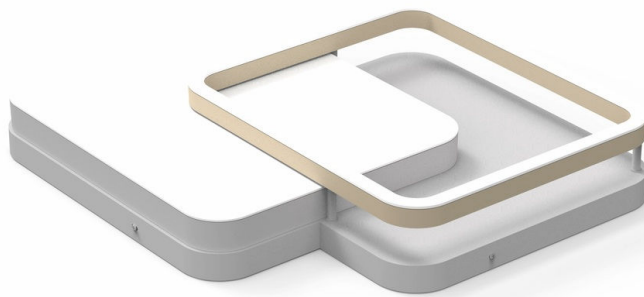

## 小吸顶灯

实用

CL874

米色环 + 白色

RF 调光

6922341977176

## 灯泡特征

- 预期用途: 室内
- 灯的外形: 矩形