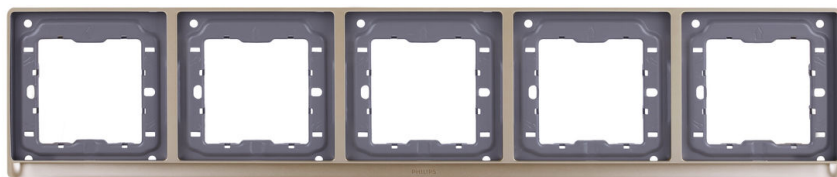

PHILIPS

联体边框

开关和插座

昕皓

香槟金

PC

6947939162796

开关带柔和的 LED 指示灯，无边框

Philips 为您的家人提供外观时尚并且符合高安全标准的开关和插座。

安全耐用

- 通过飞利浦内部准则

产品亮点

通过飞利浦内部准则

通过严格的飞利浦内部设计准则。

规格

设计和外观

- 颜色: 香槟金
- 材料: PC
- 模块/套装: 五位
- 产品系列: 昕皓
- 最小安装箱深度: 3.5 cm

产品尺寸和重量

- 长度: 9 cm
- 宽度: 43 cm
- 厚度: 3.5 cm

服务

- 质保: 2 年

技术规格

- 频率: - Hz

发行日期: 2023-11-10
版本: 0.48