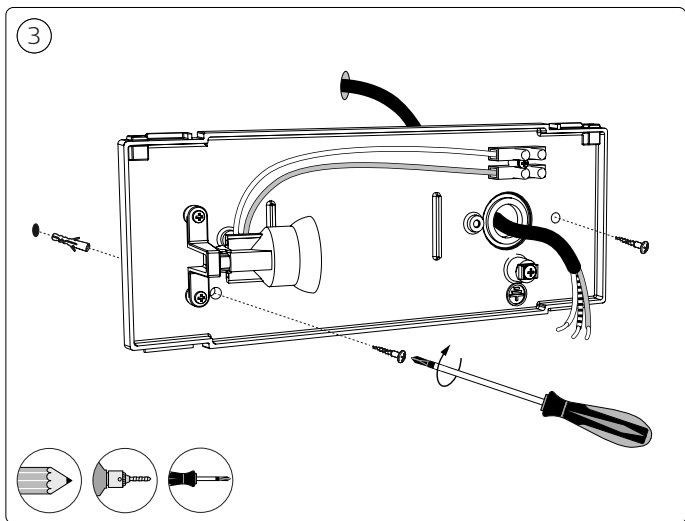

PHILIPS

Fragrance

User manual
Benutzerhandbuch
Notice d'emploi
Manual de usuario
Manual do usuário
Manuale d'uso
Gebruiksaanwijzing

Incl.

Excl.

IP44

E27

MAX. 20 W