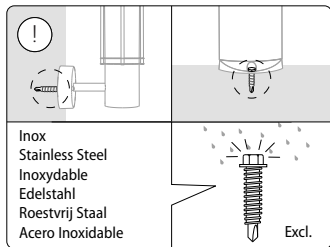

PHILIPS

Fragrance

User manual
Benutzerhandbuch
Notice d'emploi
Manual de usuario
Manual do usuário
Manuale d'uso
Gebruiksaanwijzing

Incl.

Excl.

IP44

E27

MAX. 20 W