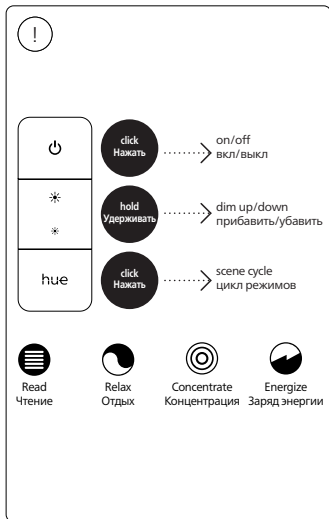

Руководство пользователя
Посібник користувача
Пайдаланушы нұсқаулығы

Incl./Вкл.

1 x CR2032 +

hue

Excl./Искл.

2a

~~NL~~

2b

NL

7

1

2

Signify
I.B.R.S. / C.C.R.I. Numéro 10461
5600 VB Eindhoven,
the Netherlands
☎00800-74454775

© 2022 Signify Holding
All rights reserved

www.philips-hue.com

4404 029 05315