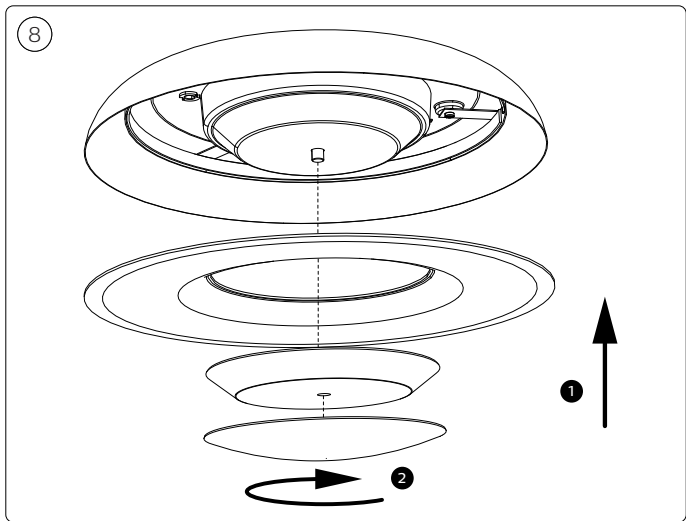

NL

7

1

2

Signify
I.B.R.S. / C.C.R.I. Numéro 10461
5600 VB Eindhoven,
the Netherlands
☎00800-74454775

© 2022 Signify Holding
All rights reserved

www.philips-hue.com

4404 029 05315