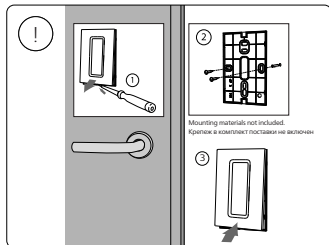

NL

7

1

2

Signify
I.B.R.S. / C.C.R.I. Numéro 10461
5600 VB Eindhoven,
the Netherlands
☎00800-74454775

© 2022 Signify Holding
All rights reserved

www.philips-hue.com

4404 029 05315