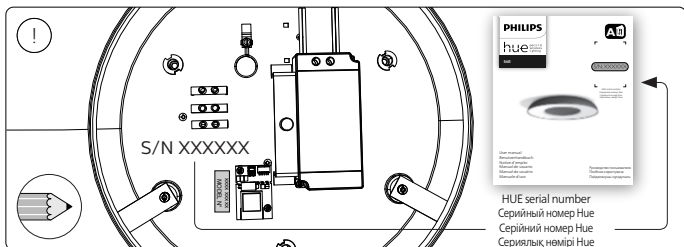

Руководство пользователя
Посібник користувача
Пайдаланушы нұсқаулығы

Incl./Вкл.

1 x CR2032 +

hue

Excl./Искл.

2a

~~NL~~

2b