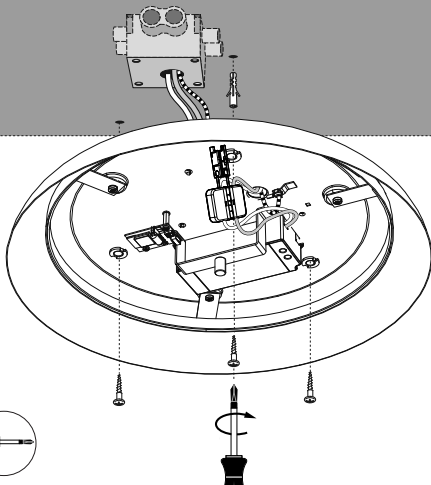

NL

7

1

2

Signify
I.B.R.S. / C.C.R.I. Numéro 10461
5600 VB Eindhoven,
the Netherlands
☎00800-74454775

© 2022 Signify Holding
All rights reserved

www.philips-hue.com

4404 029 05315