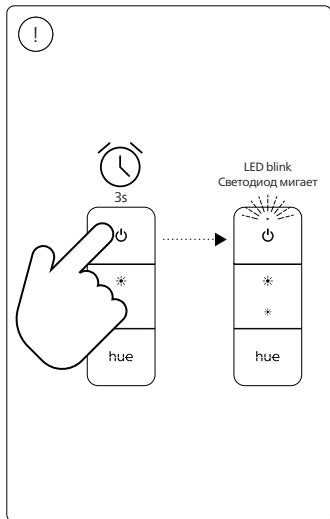

NL

7

1

2

Signify
I.B.R.S. / C.C.R.I. Numéro 10461
5600 VB Eindhoven,
the Netherlands
☎00800-74454775

© 2022 Signify Holding
All rights reserved

www.philips-hue.com

4404 029 05315