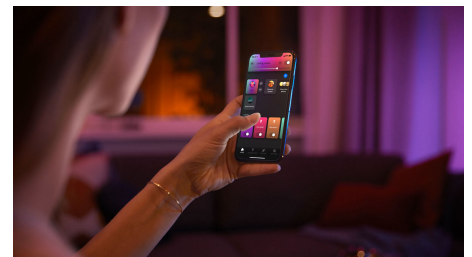

Керування 10 світильниками за допомогою програми Bluetooth

За допомогою програми Hue Bluetooth ви можете керувати розумними світильниками Hue в одній кімнаті своєї оселі. Додайте до 10 розумних світильників і керуйте всіма ними лише одним натисканням кнопки на мобільному пристрої.