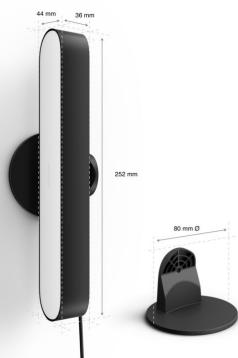

PHILIPS

Панель освещения
Play, 2 шт. в комплекте

Hue White & Color
Ambiance

2 шт. в комплекте

Встроенные светодиоды

черный

Интеллектуальное управление
— блок управления Hue*

78202/30/P7