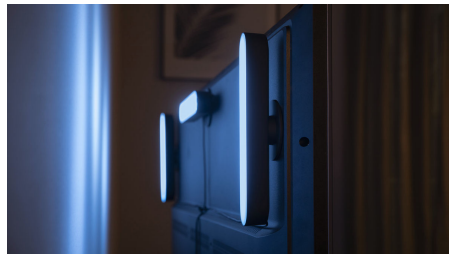

Компактная конструкция

Создайте эффект интеллектуального омывающего освещения с помощью элегантной черной панели освещения Play. В комплект входят две панели освещения и блок питания, к которому можно подключить до трех ламп. Панели можно установить вертикально, горизонтально или разместить на задней панели телевизора с помощью креплений, которые входят в комплект.

Полный контроль с помощью смартфона и блока управления Hue

- Полный контроль с помощью смартфона и блока управления Hue

Компактная конструкция, мгновенное включение

- Индивидуальный дизайн с Hue Play
- Общее умное освещение для дизайна интерьера
- Установка за телевизором
- Создайте подходящее общее освещение: от теплого белого до холодного дневного света
- Создайте уникальную атмосферу развлечений с помощью интеллектуального освещения
- 1 штекер для подключения 3 панелей освещения Hue Play
- Настраивайте освещение на свой вкус

Панель освещения Philips Hue Play можно установить на стену, расположить на телевизоре или разместить на любой поверхности или поставить вертикально. Этот универсальный умный светильник станет идеальным украшением любой гостиной, развлекательной зоны или медиа-зала.

Установка за телевизором

Установите умную панель освещения Philips Hue Play за экраном с помощью прилагаемых зажимов и двусторонней ленты, чтобы мгновенно создать красивую подсветку нужного цвета.

Создайте индивидуальную атмосферу