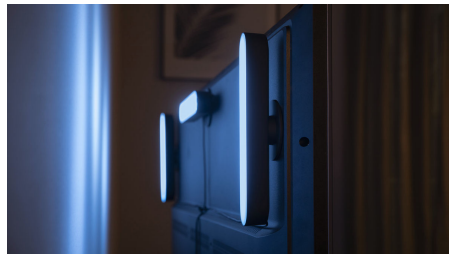

## Компактна конструкція

Створіть барвисте інтелектуальне освітлення за допомогою чорної світлової панелі Play елегантного дизайну. Цей набір із двох світлових панелей Play, який містить дві світлові панелі та блок живлення (підключення до 3 ламп), можна поставити вертикально, покласти або розмістити на задній панелі телевізора за допомогою кріплень, які входять у комплект.

## Hue Play: ідеально будь-де

Світлову панель Philips Hue Play можна закріпити на стіні або телевізорі, покласти рівно на будь-яку поверхню або поставити вертикально. Цей універсальний розумний світильник ідеально підкреслить красу будь-якої вітальні, розважальної зони або медіа-зали.

## Установлення за телевізором

Установіть розумну світлову панель Philips Hue Play за екраном, скориставшись затискачами та двосторонньою липкою стрічкою з комплекту, щоб миттєво створити неперевершене підсвічування необхідного кольору.