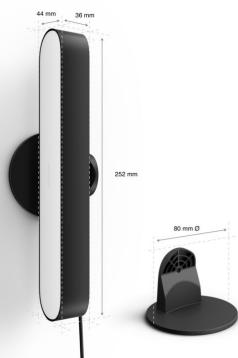

PHILIPS

Пакет з двох світлових панелей Play Light Bar

Hue White and Color
Ambiance

Пакет 2 шт

3 вбудованими світлодіодами

Чорний

Смарт-контроль через
комутатор Hue*

78202/30/P7