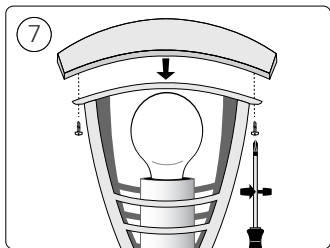

MAX. 60 W

Signify
I.B.R.S. / C.C.R.I. Numéro 10461
5600 VB Eindhoven,
the Netherlands
☎00800-74454775

© 2020 Signify Holding
All rights reserved

www.philips.com/lighting

4404 018 31603
Last update: 10/2020