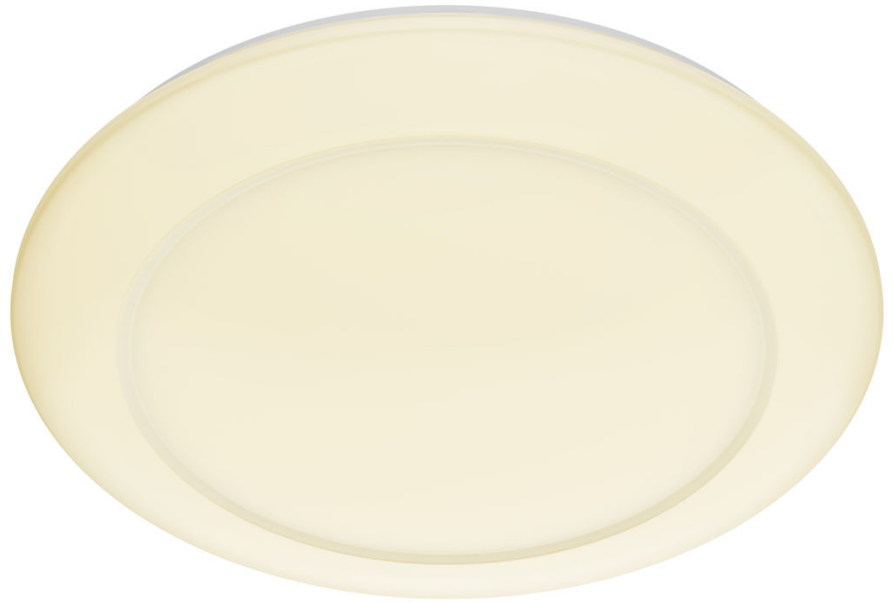

PHILIPS

Stropna svjetiljka

Funkcionalno

Cinnabar

Bijela

8718696122778

Ugodno LED svjetlo koje je blago za vaše oči

LED rasvjetna tijela Philips daju svjetlost koja je osmišljena tako da bude ugodna za oči.

Svjetlosni efekt

- Ova stropna svjetiljka odlikuje se tehnologijom isprepletene optike te zbog toga na pametan način distribuira svjetlost kako bi poboljšala vaš ukupan doživljaj svjetla. Leća ovog rasvjetnog tijela ima piramidalnu mikrostrukturu koja raspršuje i ravnomjerno distribuira svjetlost, zbog čega ona postaje ugodnija za oči.

Ova stropna svjetiljka odlikuje se tehnologijom isprepletene optike te zbog toga na pametan način distribuira svjetlost kako bi poboljšala vaš ukupan doživljaj svjetla. Leća ovog rasvjetnog tijela ima piramidalnu mikrostrukturu koja raspršuje i ravnomjerno distribuira svjetlost, zbog čega ona postaje ugodnija za oči.