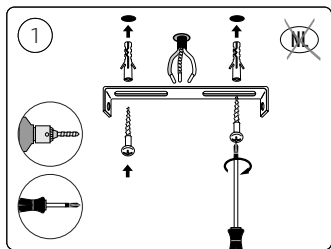

Signify
I.B.R.S. / C.C.R.I. Numéro 10461
5600 VB Eindhoven,
the Netherlands
☎00800-74454775

© 2020 Signify Holding
All rights reserved

www.philips.com/lighting

4404 029 0113
Last update: 09/2020