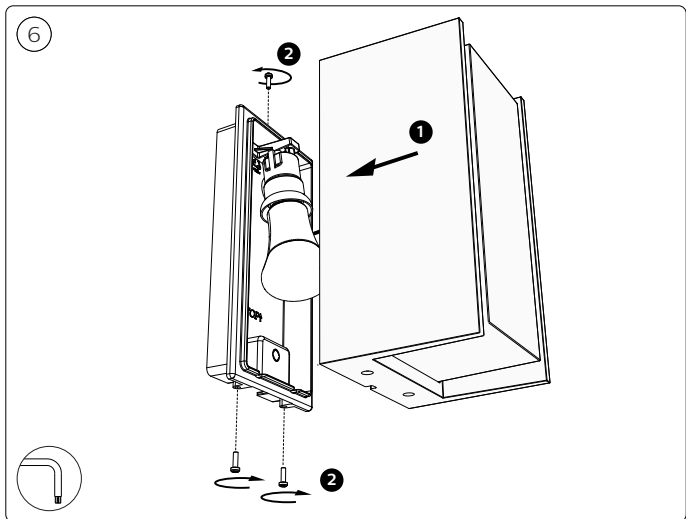

3/8"

8mm

E27

MAX. 9.5W

Signify  
I.B.R.S. / C.C.R.I. Numéro 10461  
5600 VB Eindhoven,  
the Netherlands  
☎00800-74454775

© 2021 Signify Holding  
All rights reserved

[www.philips-hue.com](http://www.philips-hue.com)