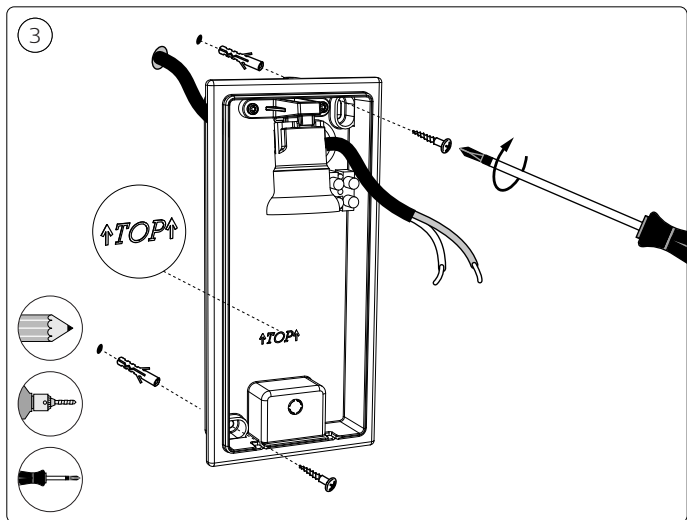

3/8"

8mm

E27

MAX. 9.5W

Signify  
I.B.R.S. / C.C.R.I. Numéro 10461  
5600 VB Eindhoven,  
the Netherlands  
☎00800-74454775

© 2021 Signify Holding  
All rights reserved

[www.philips-hue.com](http://www.philips-hue.com)