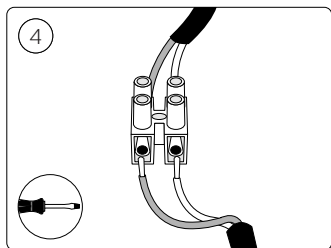

3/8"

8mm

E27

MAX. 9.5W

Signify  
I.B.R.S. / C.C.R.I. Numéro 10461  
5600 VB Eindhoven,  
the Netherlands  
☎00800-74454775

© 2021 Signify Holding  
All rights reserved

[www.philips-hue.com](http://www.philips-hue.com)