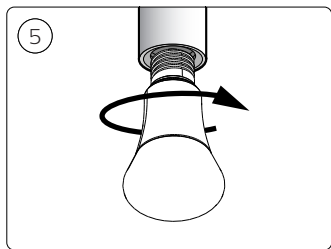

3/8"

8mm

E27

MAX. 9.5W

Signify  
I.B.R.S. / C.C.R.I. Numéro 10461  
5600 VB Eindhoven,  
the Netherlands  
☎00800-74454775

© 2021 Signify Holding  
All rights reserved

[www.philips-hue.com](http://www.philips-hue.com)