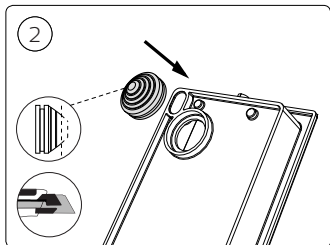

3/8"

8mm

E27

MAX. 9.5W

Signify  
I.B.R.S. / C.C.R.I. Numéro 10461  
5600 VB Eindhoven,  
the Netherlands  
☎00800-74454775

© 2021 Signify Holding  
All rights reserved

[www.philips-hue.com](http://www.philips-hue.com)