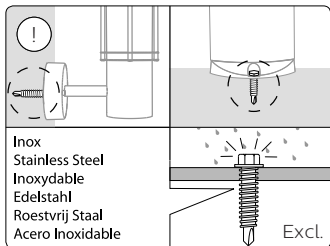

3/8"

8mm

E27

MAX. 9.5W

Signify  
I.B.R.S. / C.C.R.I. Numéro 10461  
5600 VB Eindhoven,  
the Netherlands  
☎00800-74454775

© 2021 Signify Holding  
All rights reserved

[www.philips-hue.com](http://www.philips-hue.com)