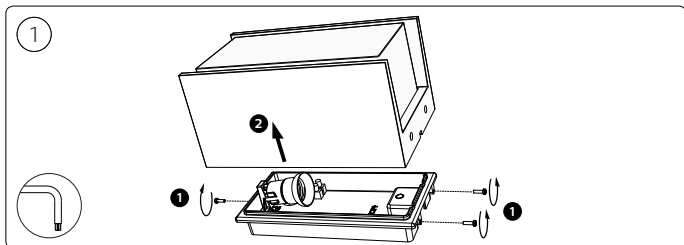

3/8"

8mm

E27

MAX. 9.5W

Signify  
I.B.R.S. / C.C.R.I. Numéro 10461  
5600 VB Eindhoven,  
the Netherlands  
☎00800-74454775

© 2021 Signify Holding  
All rights reserved

[www.philips-hue.com](http://www.philips-hue.com)