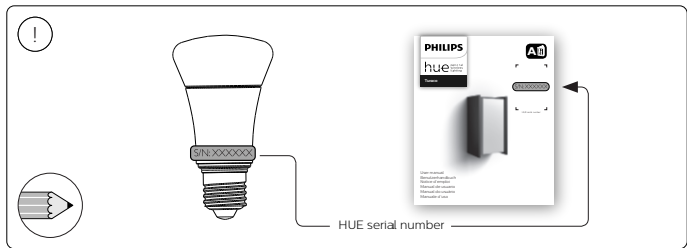

3/8"

8mm

E27

MAX. 9.5W

Signify  
I.B.R.S. / C.C.R.I. Numéro 10461  
5600 VB Eindhoven,  
the Netherlands  
☎00800-74454775

© 2021 Signify Holding  
All rights reserved

[www.philips-hue.com](http://www.philips-hue.com)