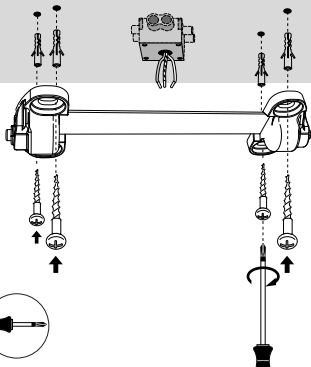

2a

2b

NL

Signify
I.B.R.S. / C.C.R.I. Numéro 10461
5600 VB Eindhoven,
the Netherlands
☎00800-74454775

© 2021 Signify Holding
All rights reserved

www.philips.com/lighting

4404 029 07953
Last update: 01/2021