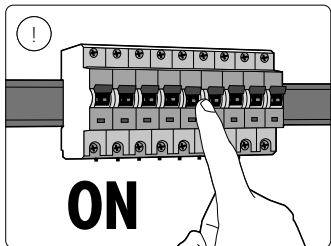

2a

2b

NL

Signify
I.B.R.S. / C.C.R.I. Numéro 10461
5600 VB Eindhoven,
the Netherlands
☎00800-74454775

© 2021 Signify Holding
All rights reserved

www.philips.com/lighting

4404 029 07953
Last update: 01/2021