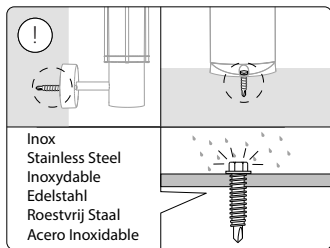

PHILIPS

15283/**/PN

User manual
Benutzerhandbuch
Notice d'emploi
Manual de usuario
Manual do usuário
Manuale d'uso
Gebruiksaanwijzing

Incl.

Excl.

IPX4

E27

MAX. 60 W