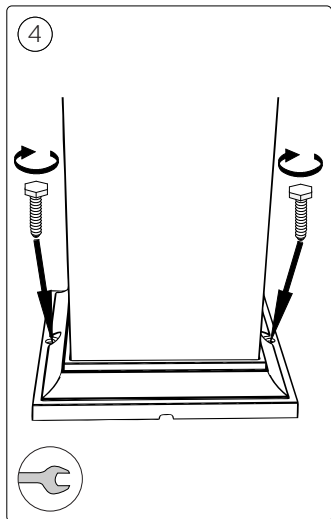

PHILIPS

15283/**/PN

User manual
Benutzerhandbuch
Notice d'emploi
Manual de usuario
Manual do usuário
Manuale d'uso
Gebruiksaanwijzing

Incl.

Excl.

IPX4

E27

MAX. 60 W