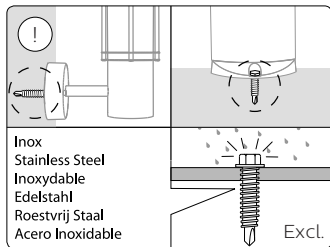

PHILIPS

hue personal
wireless
lighting

Appear

HUE serial number

User manual
Benutzerhandbuch
Notice d'emploi
Manual de usuario
Manual do usuário
Manuale d'uso

Incl.

Excl.

Signify
I.B.R.S. / C.C.R.I. Numéro 10461
5600 VB Eindhoven,
the Netherlands
☎00800-74454775