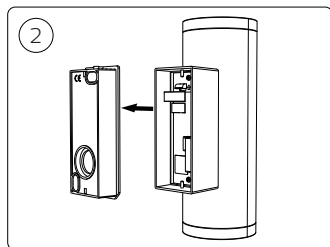

PHILIPS

hue personal
wireless
lighting

Appear

HUE serial number

User manual
Benutzerhandbuch
Notice d'emploi
Manual de usuario
Manual do usuário
Manuale d'uso

Incl.

Excl.

Signify
I.B.R.S. / C.C.R.I. Numéro 10461
5600 VB Eindhoven,
the Netherlands
☎00800-74454775