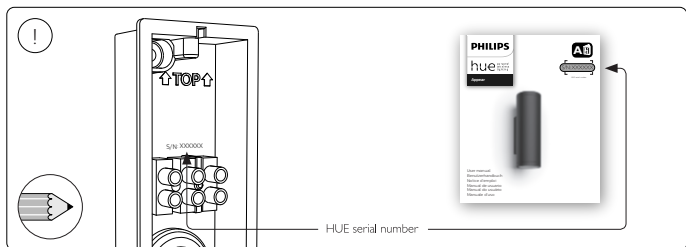

PHILIPS

hue personal
wireless
lighting

Appear

HUE serial number

User manual
Benutzerhandbuch
Notice d'emploi
Manual de usuario
Manual do usuário
Manuale d'uso

Incl.

Excl.

Signify
I.B.R.S. / C.C.R.I. Numéro 10461
5600 VB Eindhoven,
the Netherlands
☎00800-74454775