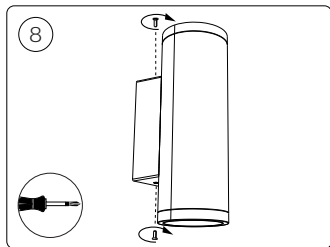

PHILIPS

hue personal
wireless
lighting

Appear

HUE serial number

User manual
Benutzerhandbuch
Notice d'emploi
Manual de usuario
Manual do usuário
Manuale d'uso

Incl.

Excl.

Signify
I.B.R.S. / C.C.R.I. Numéro 10461
5600 VB Eindhoven,
the Netherlands
☎00800-74454775