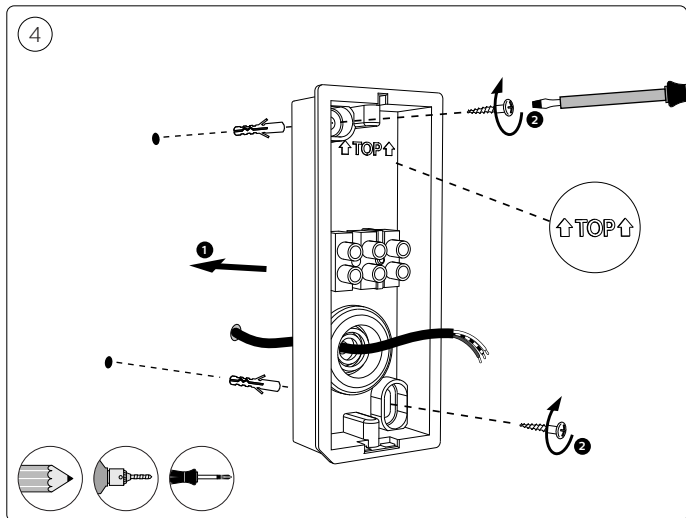

PHILIPS

hue personal
wireless
lighting

Appear

HUE serial number

User manual
Benutzerhandbuch
Notice d'emploi
Manual de usuario
Manual do usuário
Manuale d'uso

Incl.

Excl.

Signify
I.B.R.S. / C.C.R.I. Numéro 10461
5600 VB Eindhoven,
the Netherlands
☎00800-74454775