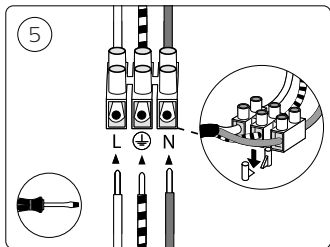

PHILIPS

hue personal
wireless
lighting

Appear

HUE serial number

User manual
Benutzerhandbuch
Notice d'emploi
Manual de usuario
Manual do usuário
Manuale d'uso

Incl.

Excl.

Signify
I.B.R.S. / C.C.R.I. Numéro 10461
5600 VB Eindhoven,
the Netherlands
☎00800-74454775