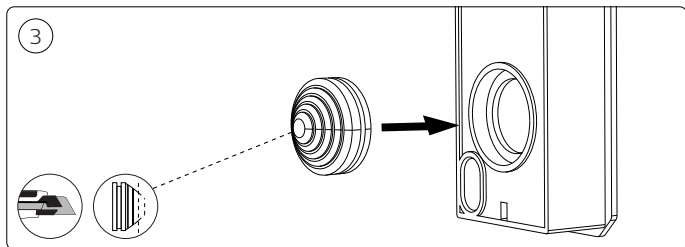

PHILIPS

hue personal
wireless
lighting

Appear

HUE serial number

User manual
Benutzerhandbuch
Notice d'emploi
Manual de usuario
Manual do usuário
Manuale d'uso

Incl.

Excl.

Signify
I.B.R.S. / C.C.R.I. Numéro 10461
5600 VB Eindhoven,
the Netherlands
☎00800-74454775