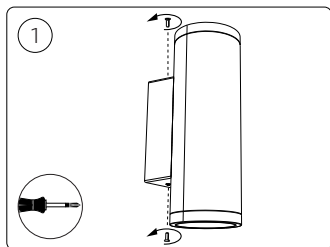

PHILIPS

hue personal
wireless
lighting

Appear

HUE serial number

User manual
Benutzerhandbuch
Notice d'emploi
Manual de usuario
Manual do usuário
Manuale d'uso

Incl.

Excl.

Signify
I.B.R.S. / C.C.R.I. Numéro 10461
5600 VB Eindhoven,
the Netherlands
☎00800-74454775