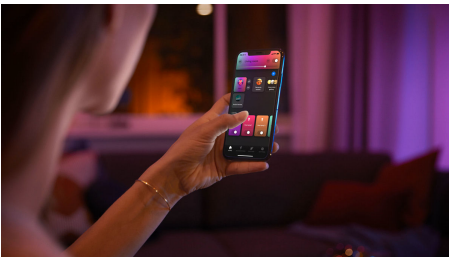

## Интуитивные интеллектуальные световые решения

Настольная лампа Signe градиент не только органично впишется в интерьер вашего дома благодаря своему изящному и стильному дизайну в черном цвете, но и позволит смешать различные оттенки цвета, окрашивая стены уникальным светом с плавным переходом цветов.

### Интуитивные интеллектуальные световые решения

- Управляйте одновременно десятью лампами с помощью Bluetooth
- Голосовое управление освещением\*
- Создавайте индивидуальную атмосферу благодаря многоцветному интеллектуальному освещению
- Создавайте настроение: от теплого до нейтрально белого света
- Раскройте весь потенциал умного освещения с блоком управления Bridge
- Варианты динамичного освещения
- Гармоничная смесь цветов

# Особенности

**Синхронизируйте фильмы, телешоу, музыку и игры с умным освещением**

Существенно разнообразьте свои развлечения, синхронизировав происходящее на экране или ритм музыки с умным освещением.\* Выберите способ синхронизации освещения в комнате с фильмом, музыкой (включая нашу интеграцию Spotify!), телевизионным шоу или игрой и наблюдайте за тем, как цветные лампы реагируют на них в вашей зоне развлечений. \*Требуется блок управления Hue Bridge

**Управляйте одновременно десятью лампами с помощью Bluetooth**

С помощью приложения Hue Bluetooth вы можете управлять всем интеллектуальным освещением Hue в одной комнате вашего дома. Добавьте до 10 интеллектуальных источников света и управляйте ими всего одним нажатием кнопки на мобильном устройстве.