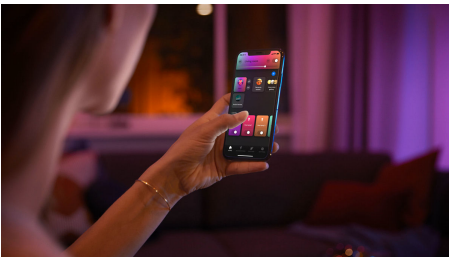

Безграничные возможности

- Синхронизируйте фильмы, телешоу, музыку и игры с умным освещением

Интуитивные интеллектуальные световые решения

- Управляйте одновременно десятью лампами с помощью Bluetooth
- Голосовое управление освещением*
- Создавайте индивидуальную атмосферу благодаря многоцветному интеллектуальному освещению
- Создавайте настроение: от теплого до нейтрально белого света
- Раскройте весь потенциал умного освещения с блоком управления Bridge
- Варианты динамического освещения
- Гармоничная смесь цветов

Особенности

Синхронизируйте фильмы, телешоу, музыку и игры с умным освещением

Существенно разнообразьте свои развлечения, синхронизировав происходящее на экране или ритм музыки с умным освещением.* Выберите способ синхронизации освещения в комнате с фильмом, музыкой (включая нашу интеграцию Spotify!), телевизионным шоу или игрой и наблюдайте за тем, как цветные лампы реагируют на них в вашей зоне развлечений. *Требуется блок управления Hue Bridge

Управляйте одновременно десятью лампами с помощью Bluetooth

С помощью приложения Hue Bluetooth вы можете управлять всем интеллектуальным освещением Hue в одной комнате вашего дома. Добавьте до 10 интеллектуальных источников света и управляйте ими всего одним нажатием кнопки на мобильном устройстве.