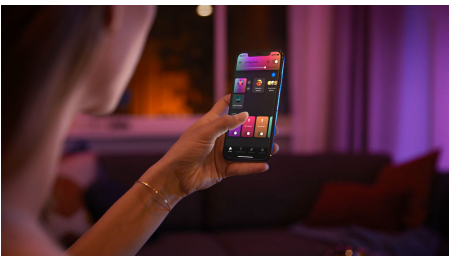

За допомогою програми Hue Bluetooth ви можете керувати розумними світильниками Hue в одній кімнаті своєї оселі. Додайте до 10 розумних світильників і керуйте всіма ними лише одним натисканням кнопки на мобільному пристрої.

Керування освітленням за допомогою голосу*