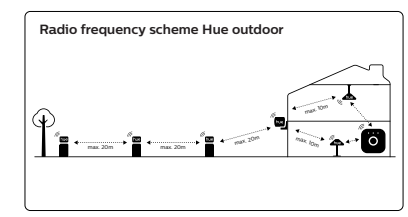

Signify  
I.B.R.S. / C.C.R.I. Numéro 10461  
5600 VB Eindhoven,  
the Netherlands  
☎00800-74454775  
© 2021 Signify Holding  
All rights reserved

www.philips-hue.com  
3222 639 01543  
Last update: 07/2021