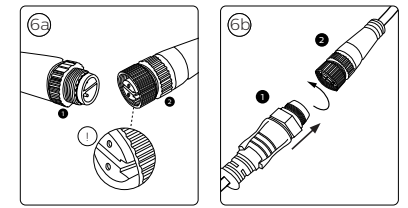

Signify  
I.B.R.S. / C.C.R.I. Numéro 10461  
5600 VB Eindhoven,  
the Netherlands  
☎00800-74454775  
© 2021 Signify Holding  
All rights reserved

www.philips-hue.com  
3222 639 01543  
Last update: 07/2021