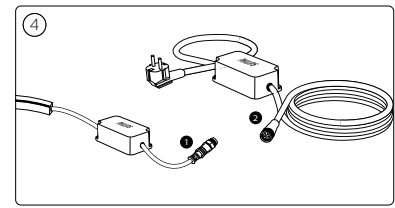

Signify  
I.B.R.S. / C.C.R.I. Numéro 10461  
5600 VB Eindhoven,  
the Netherlands  
☎00800-74454775  
© 2021 Signify Holding  
All rights reserved

www.philips-hue.com  
3222 639 01543  
Last update: 07/2021