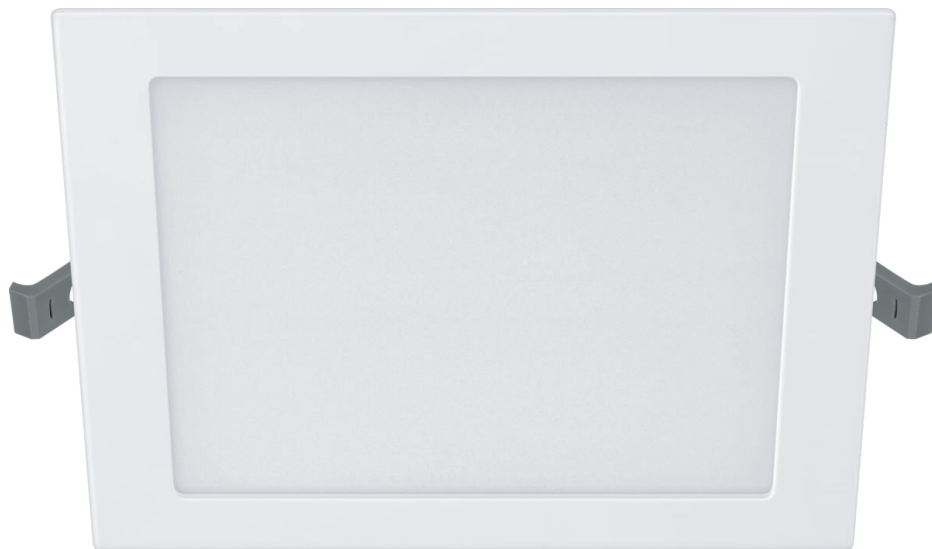

PHILIPS

Luz empotrada

Funcional

Empotrado cuadrado de
formato delgado

White

8718699734220

Fácil y seguro de instalar

Una familia completa de iluminación empotrable y sobrepuestos que son brillantes, delgados, seguros y confiables. Elije el que mejor se adapte a cada proyecto, entre paquetes de 4 lúmenes/potencias, 2 formas, 3 CCT, y disfruta de una instalación sencilla con el controlador externo fácil de conectar.

Fácil de usar

- Ideal para habitaciones con techos bajos, lo convierte en un accesorio discreto y sutil.

Efecto de iluminación

- Luz brillante con distribución uniforme

Alta calidad

- Comodidad visual: luz que es cómoda con tus ojos

Duración

- Vida útil prolongada de hasta 25 000 horas

Destacados

Apto para techos bajos Diseño delgado

Luz brillante con distribución uniforme

Para iluminar realmente sus habitaciones, elija esta luz de distribución uniforme que aporta luz de forma continua en todo el espacio.

- Cabezal de reflector ajustable: No
- Regulable con control remoto: No
- LED integrado: Sí
- Control remoto incluido: No
- Pieza central: Sí

Características de la luz

- Ángulo del rayo de luz: 110 °
- Índice de producción de color (CRI): 80