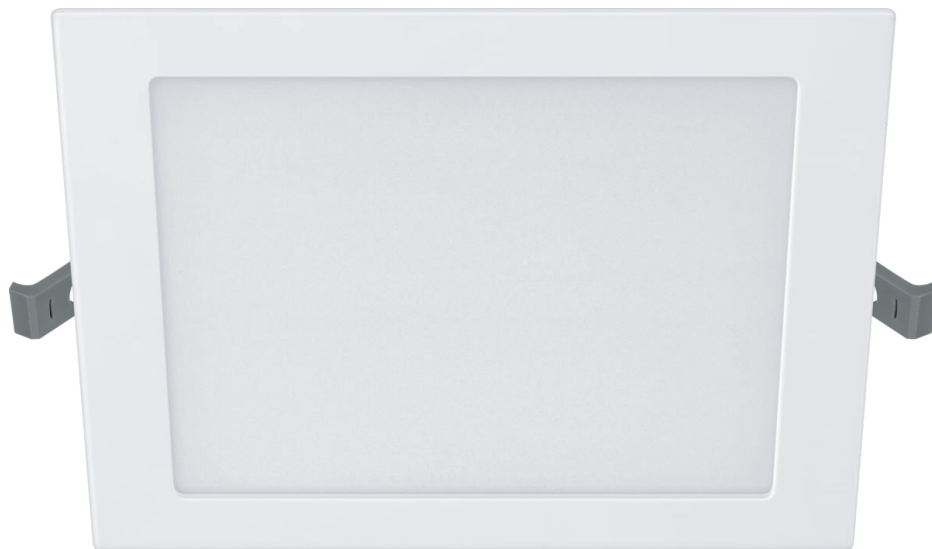

## Luminária

Funcional

Luminária fina quadrada  
embutida

Branca

8718699734220

## Fácil e seguro de instalar

Uma família completa de luminárias embutidas e montadas em superfície que são brilhantes, finas, seguras e confiáveis. Escolha o melhor ajuste para cada projeto, de 4 pacotes de lúmen/potências, 2 formatos, 3 CCTs e desfrute da instalação fácil com o driver externo fácil de conectar.

### Fácil de experimentar

- Ideal para salas com tetos baixos, é uma instalação discreta e sutil.