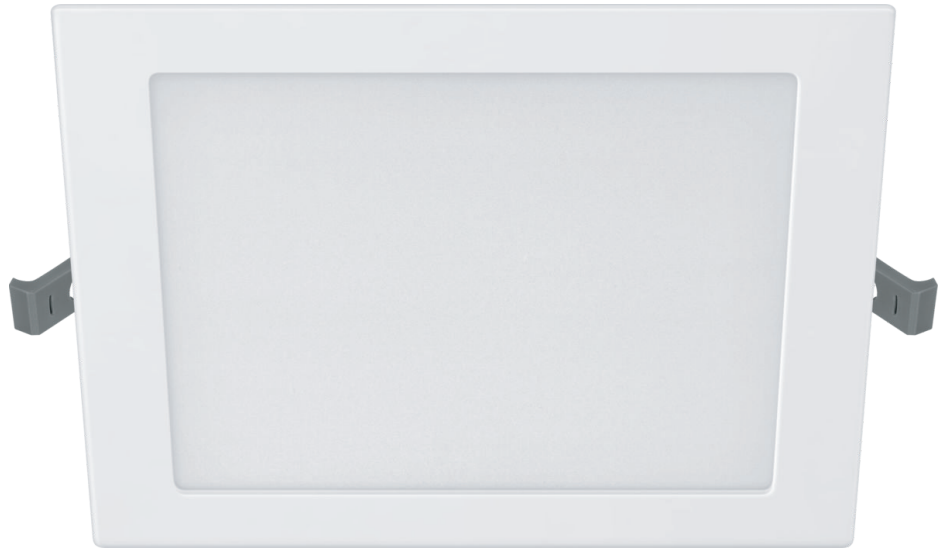

PHILIPS

Downlight

Funcional

Downlight delgado cuadrado empotrado

White

8718699734244

Instalación fácil y segura

Una familia completa de downlights de superficie y empotrados . Aportan mucha luz son estilizados seguros y fiables. Elige el que mejor se adapte a cada proyecto, entre cuatro paquetes lumínicos/potencias, dos formas, tres CCT. Disfruta de una instalación sencilla con el controlador externo fácil de conectar.

Fácil de usar

- Ideal para habitaciones con techo bajo; proporciona una luminaria discreta y sutil.

Efecto de iluminación

- Luz brillante con distribución uniforme

Excelente calidad

- EyeComfort: luz que no cansa la vista

Duración

- Vida útil prolongada de hasta 25 000 horas

Destacados

Adecuado para techos bajos Diseño compacto

Luz brillante con distribución uniforme

Para iluminar realmente tus habitaciones, elige esta luz de distribución uniforme, que cubre de luz uniforme el espacio.

- Cabezal de foco ajustable: No
- Regulable con mando a distancia: No
- LED integrado: Sí
- Mando a distancia incluido: No
- Pieza central: Sí

Características de la luz

- Ángulo de apertura: 110 °
- Índice de reproducción cromática (IRC): 80