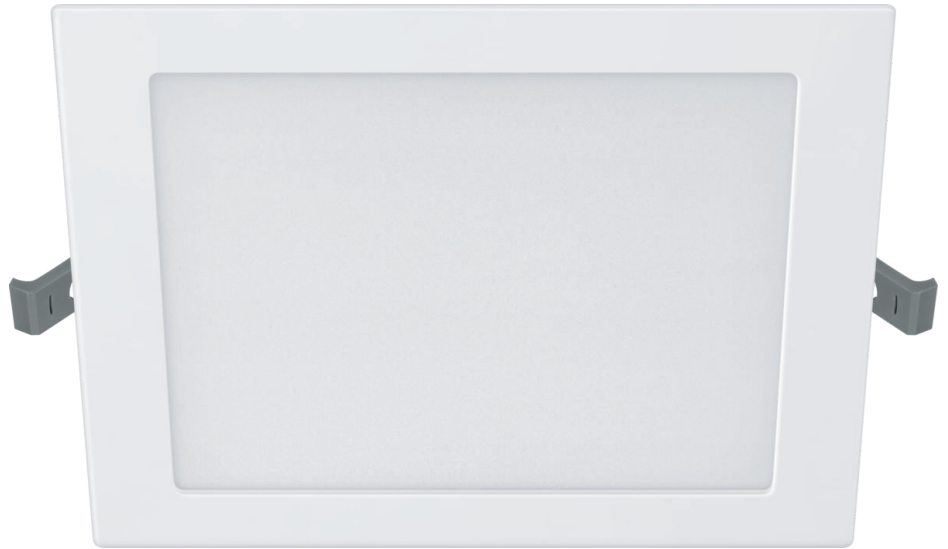

PHILIPS

Downlight

Funcional

Downlight delgado cuadrado empotrado

White

8718699734268

Instalación fácil y segura

Una familia completa de downlights de superficie y empotrados . Aportan mucha luz son estilizados seguros y fiables. Elige el que mejor se adapte a cada proyecto, entre cuatro paquetes lumínicos/potencias, dos formas, tres CCT. Disfruta de una instalación sencilla con el controlador externo fácil de conectar.

Fácil de usar

- Ideal para habitaciones con techo bajo; proporciona una luminaria discreta y sutil.

Efecto de iluminación

- Luz brillante con distribución uniforme

Excelente calidad

- EyeComfort: luz que no cansa la vista

Duración

- Vida útil prolongada de hasta 25 000 horas

Destacados

Adecuado para techos bajos Diseño compacto

Luz brillante con distribución uniforme

Para iluminar realmente tus habitaciones, elige esta luz de distribución uniforme, que cubre de luz uniforme el espacio.

- Cabezal de foco ajustable: No
- Regulable con mando a distancia: No
- LED integrado: Sí
- Mando a distancia incluido: No
- Pieza central: Sí

Características de la luz

- Ángulo de apertura: 110 °
- Índice de reproducción cromática (IRC): 80