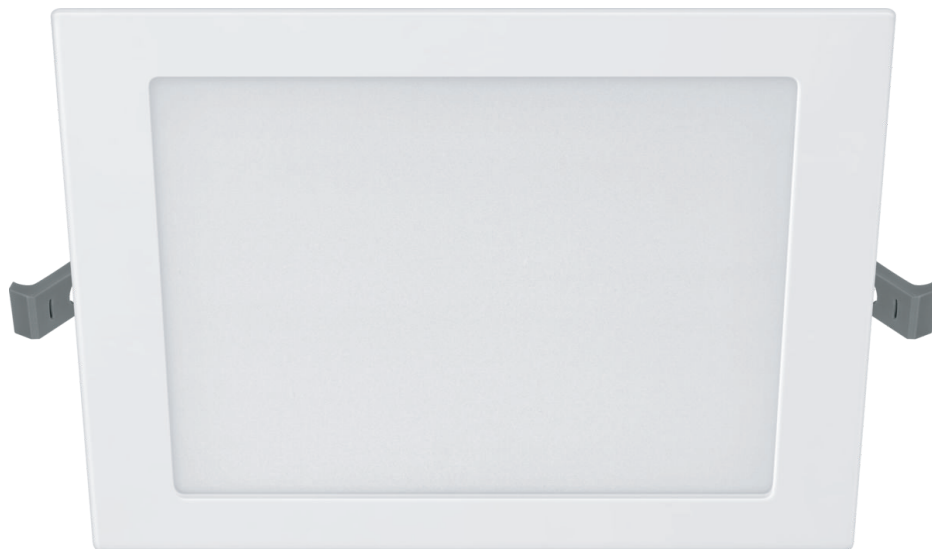

PHILIPS

Luminária

Funcional

Luminária fina quadrada
embutida

Branca

8718699734268

Fácil e seguro de instalar

Uma família completa de luminárias embutidas e montadas em superfície que são brilhantes, finas, seguras e confiáveis. Escolha o melhor ajuste para cada projeto, de 4 pacotes de lúmen/potências, 2 formatos, 3 CCTs e desfrute da instalação fácil com o driver externo fácil de conectar.

Fácil de experimentar

- Ideal para salas com tetos baixos, é uma instalação discreta e sutil.

Efeito de luz

- Luz clara com distribuição uniforme

Qualidade premium

- EyeComfort – luz que não incomoda

Durabilidade

- Vida útil longa de até 25.000 horas

Destques

Excelente para tetos baixos Design fino

Luz clara com distribuição uniforme

Para iluminar bastante os cômodos, escolha esta luz de distribuição uniforme que ilumina totalmente qualquer espaço.

- Corpo do refletor ajustável: N
- Regulável com controle remoto: N
- LED integrado: Sim
- Controle remoto incluído: N
- Peça central: Sim

Características da luz

- Ângulo de foco: 110 °
- Índice de reprodução de cor (IRC): 80