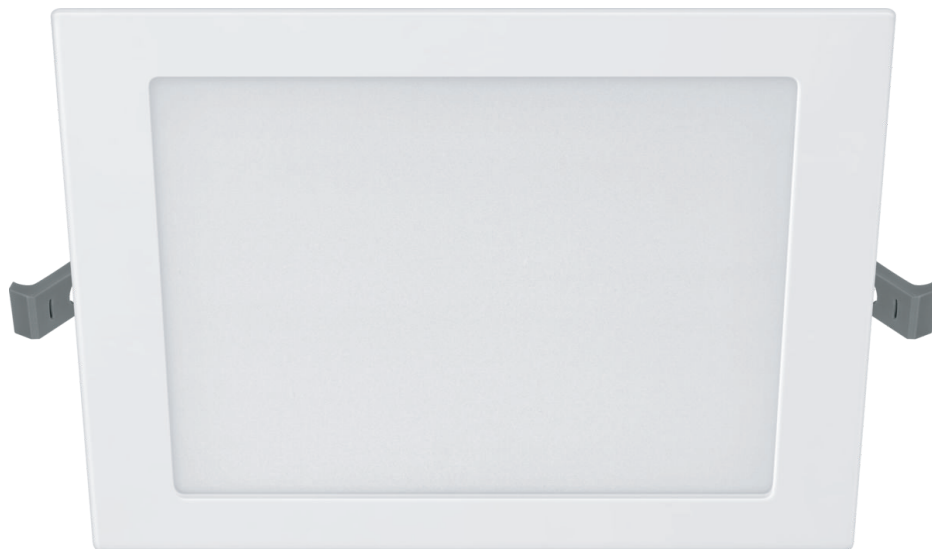

PHILIPS

Luminária

Funcional

Luminária fina quadrada
embutida

Branca

8718699734343

Fácil e seguro de instalar

Uma família completa de luminárias embutidas e montadas em superfície que são brilhantes, finas, seguras e confiáveis. Escolha o melhor ajuste para cada projeto, de 4 pacotes de lúmen/potências, 2 formatos, 3 CCTs e desfrute da instalação fácil com o driver externo fácil de conectar.

Fácil de experimentar

- Ideal para salas com tetos baixos, é uma instalação discreta e sutil.

Efeito de luz

- Luz clara com distribuição uniforme

Qualidade premium

- EyeComfort – luz que não incomoda

Durabilidade

- Vida útil longa de até 25.000 horas

Destques

Excelente para tetos baixos Design fino

Luz clara com distribuição uniforme

Para iluminar bastante os cômodos, escolha esta luz de distribuição uniforme que ilumina totalmente qualquer espaço.

- Corpo do refletor ajustável: N
- Regulável com controle remoto: N
- LED integrado: Sim
- Controle remoto incluído: N
- Peça central: Sim

Características da luz

- Ângulo de foco: 110 °
- Índice de reprodução de cor (IRC): 80