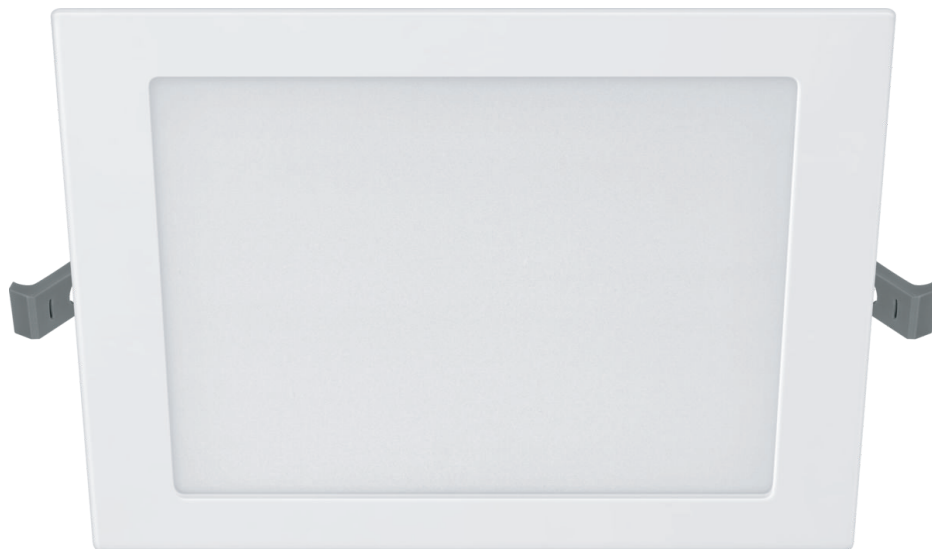

## Luminária

Funcional

Luminária fina quadrada  
embutida

Branca

8718699734381

## Fácil e seguro de instalar

Uma família completa de luminárias embutidas e montadas em superfície que são brilhantes, finas, seguras e confiáveis. Escolha o melhor ajuste para cada projeto, de 4 pacotes de lúmen/potências, 2 formatos, 3 CCTs e desfrute da instalação fácil com o driver externo fácil de conectar.

### Fácil de experimentar

- Ideal para salas com tetos baixos, é uma instalação discreta e sutil.