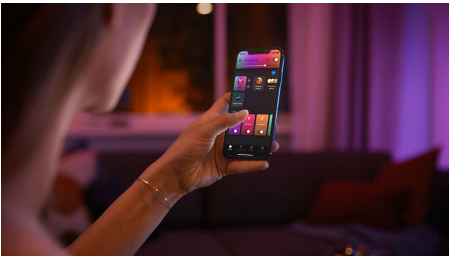

Управляйте одновременно десятью лампами с помощью Bluetooth

С помощью приложения Hue Bluetooth вы можете управлять всем интеллектуальным освещением Hue в одной комнате вашего дома. Добавьте до 10 интеллектуальных источников света и управляйте ими всего одним нажатием кнопки на мобильном устройстве.