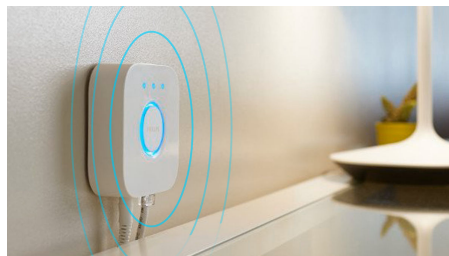

Блок управления Hue Bridge

Блок управления блока управления является основной частью системы умного освещения Philips Hue. Этот главный компонент взаимодействует с умными лампами и приложением Hue, обеспечивая правильную работу всей системы. Кроме того, блок управления Hue Bridge поддерживает функции автоматизации умного дома, такие как расписание ежедневных занятий и таймеры.