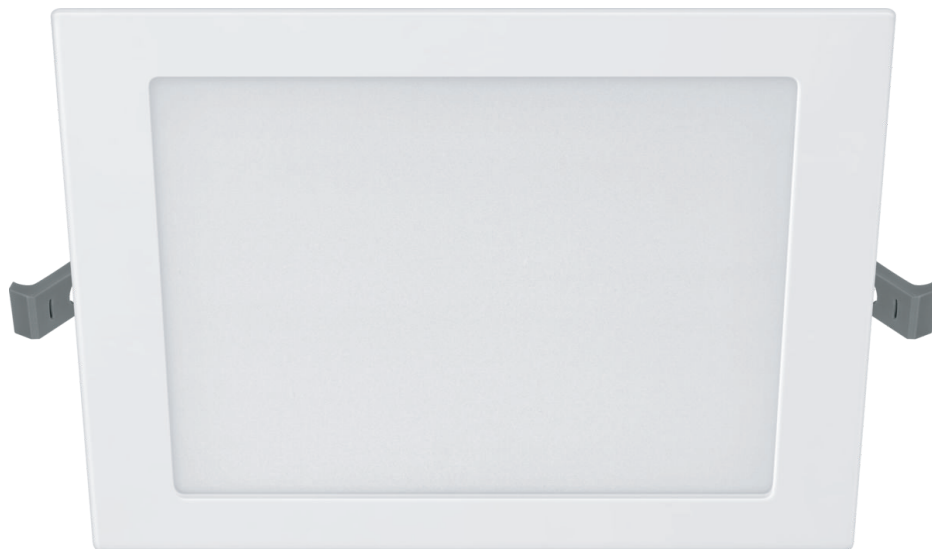

## Luminária

Funcional

Luminária fina quadrada  
embutida

Branca

8718699748838

## Fácil e seguro de instalar

Uma família completa de luminárias embutidas e montadas em superfície que são brilhantes, finas, seguras e confiáveis. Escolha o melhor ajuste para cada projeto, de 4 pacotes de lúmen/potências, 2 formatos, 3 CCTs e desfrute da instalação fácil com o driver externo fácil de conectar.

### Fácil de experimentar

- Ideal para salas com tetos baixos, é uma instalação discreta e sutil.