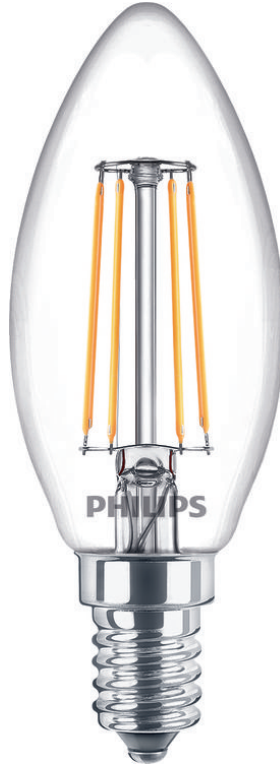

PHILIPS

Mum ve Lustre

LED

4,3 W-40 W

E14

Soğuk Beyaz

8718699762179

Mükemmel ışık kalitesine sahip parlak LED aydınlatma

Philips LED şeffaf mumlar, hoş bir canlı ışık etkisi ve son derece uzun ömür sağlar. Hem açıkken hem de kapalıyken zarif görünen bu ampul, küçük (E14) bağlantı parçalı avizelerle mükemmel uyum sağlar.

Teknik Özellikler

Özellikler

- Kısılabilir: Hayır
- Kullanım amacı: İç mekan
- Lamba biçimi: Tek yönlü olmayan mum
- Soket: E14
- Teknoloji: LED
- Cam türü: Şeffaf

Ampul boyutları

- Yükseklik: 9,7 cm
- Ağırlık: 0,015 kg
- Genişlik: 3,5 cm