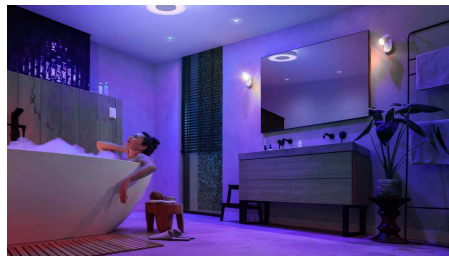

Создавайте индивидуальную атмосферу благодаря многоцветному интеллектуальному освещению

Мгновенно создавайте особую атмосферу для любого мероприятия в своем доме с более чем 16 млн цветов. Одним нажатием кнопки вы можете создать праздничное настроение для вечеринки, превратить свою гостиную в кинотеатр, украсить интерьер цветными акцентами и многое другое.