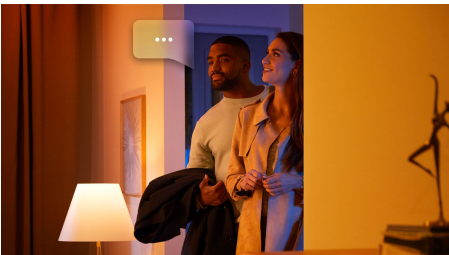

Управление через приложения или голосом*

Philips Hue работает с Alice, Siri и Google Assistant. Используя простые голосовые команды, можно приглушить свет, сделать его ярче или изменить цвет ламп, независимо от того, хотите ли вы управлять одной лампой или всеми лампами в вашем доме. Для голосового управления потребуются блок управления Philips Hue и совместимое партнерское устройство.