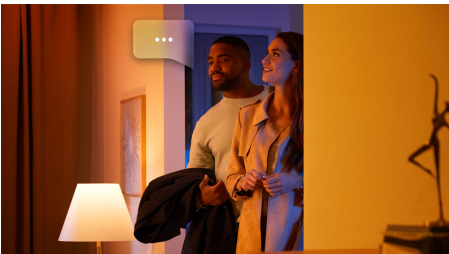

Philips Hue підтримує Alice, Siri та Google Assistant. За допомогою простих голосових команд можна зменшувати чи збільшувати яскравість і змінювати колір освітлення для окремого світильника або відразу всіх світильників в домі. Для голосового керування потрібен комутатор Philips Hue Bridge і сумісний пов'язаний пристрій.

Керування 10 світильниками за допомогою програми Bluetooth