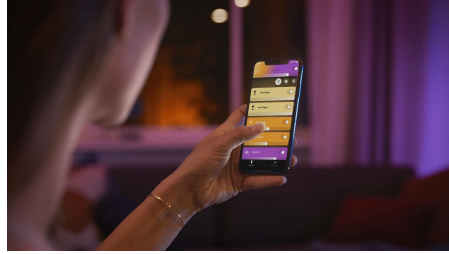

Необмежені можливості

- Світильник акцентного освітлення зі зручним підключенням
- Керування за допомогою програми або голосу*

Зручне розумне освітлення

- Керування 10 світильниками за допомогою програми Bluetooth
- Створюйте індивідуальну атмосферу завдяки кольоровому розумному освітленню
- Створюйте ідеальний настрій: від теплого до холодного білого світла
- Ідеальні режими освітлення для повсякденних справ
- Доступ до всього спектра можливостей розумних світильників завдяки Hue Bridge

Найважливіше

Світильник акцентного освітлення зі зручним підключенням

Philips Hue Bloom – це універсальний розумний світильник невеликого розміру, який передає мільйони відтінків кольору. Готова до підключення конструкція світильника Bloom дозволяє встановлювати його в будь-якому місці: на столі, щоб залити стіни красивим світлом; на тумбочці в якості комфортного для очей нічника; або поруч з телевизором, щоб доповнити перегляд приємним освітленням.

Керування за допомогою програми або голосу*

Philips Hue підтримує Alice, Siri та Google Assistant. За допомогою простих голосових команд можна зменшувати чи збільшувати яскравість і змінювати колір освітлення для окремого світильника або відразу всіх світильників в домі. Для голосового керування потрібен комутатор Philips Hue Bridge і сумісний пов'язаний пристрій.

Керування 10 світильниками за допомогою програми Bluetooth

За допомогою програми Hue Bluetooth ви можете керувати розумними світильниками Hue в одній кімнаті своєї оселі. Додайте до 10 розумних світильників і керуйте всіма ними лише одним натисканням кнопки на мобільному пристрої.