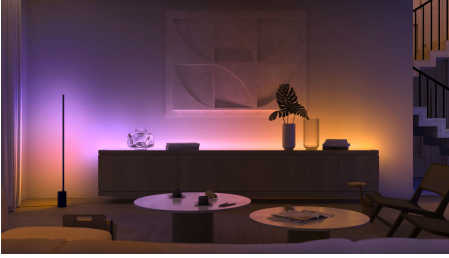

8718699775193

Створюйте індивідуальну атмосферу завдяки кольоровому розумному освітленню

Миттєво створюйте особливу атмосферу для будь-якого заходу в своєму домі за допомогою понад 16 мільйонів кольорів. Одним натисканням кнопки ви зможете створити святковий настрій для вечірки, перетворити свою вітальню в кінотеатр, прикрасити інтер'єр, підкресливши кольори, тощо.

Створюйте ідеальний настрій: від теплого до холодного білого світла