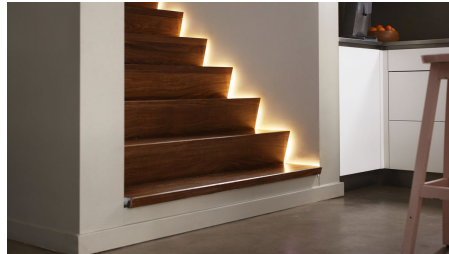

Змінійте форму, укорочуйте або подовжуйте світлові стрічки Lightstrip

Завдяки абсолютній гнучкості світлової стрічки для внутрішнього освітлення ви можете надати їй потрібної форми або зігнути відповідно до особливостей вашого приміщення. Прикріпіть подовжувач Lightstrip, якщо ви маєте більші поверхні, або відріжте стрічку потрібного розміру, щоб вона вмістилася в менший простір. І ці обрізки не пропадуть, адже ви можете скористатися з'єднувачем із затискачем (входить до комплекту), щоб прикріпити відрізану стрічку до іншого базового блока Lightstrip!