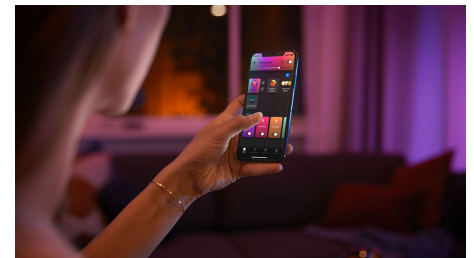

Керування 10 світильниками за допомогою програми Bluetooth

За допомогою програми Hue Bluetooth ви можете керувати розумними світильниками Hue в одній кімнаті своєї оселі. Додайте до 10 розумних світильників і керуйте всіма ними лише одним натисканням кнопки на мобільному пристрої.