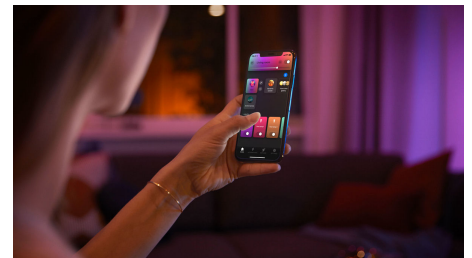

Керування 10 світильниками за допомогою програми Bluetooth

За допомогою програми Hue Bluetooth ви можете керувати розумними світильниками Hue в одній кімнаті своєї оселі. Додайте до 10 розумних світильників і керуйте всіма ними лише одним натисканням кнопки на мобільному пристрої.