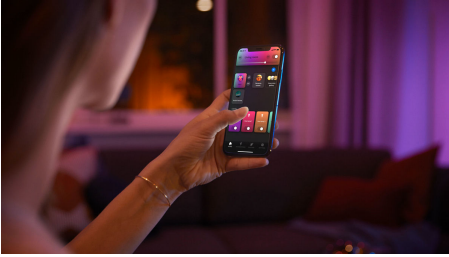

8718699775216

Управляйте одновременно десятью лампами с помощью Bluetooth

С помощью приложения Hue Bluetooth вы можете управлять всем интеллектуальным освещением Hue в одной комнате вашего дома. Добавьте до 10 интеллектуальных источников света и управляйте ими всего одним нажатием кнопки на мобильном устройстве.