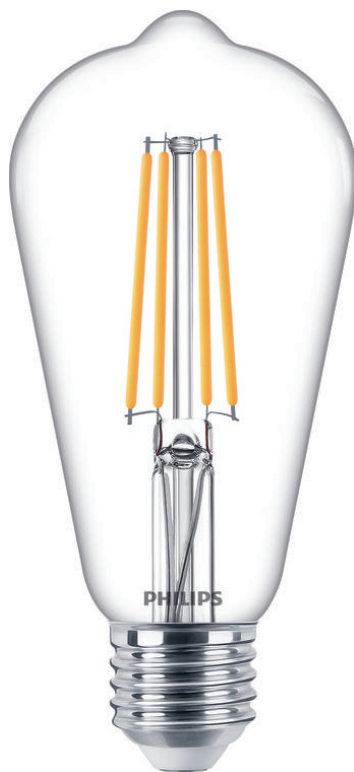

PHILIPS

Лампа (с регулируемой яркостью)

светодиодный

7,2–60 Вт

E27

теплый белый

Уменьшение яркости света

8718699788285

Уникальный дизайн

Светодиодные лампы Philips излучают приятный теплый белый свет, отличаются невероятно долгим сроком службы и позволяют экономить электроэнергию с первого дня использования.

Благодаря простому и элегантному дизайну лампа идеально заменит стандартную матовую лампу.

Диммирование к более теплому свету

Температуру свечения этой лампы можно изменять в диапазоне 2200–2700 К. Чем приглушеннее свет, тем теплее освещение.

Дизайн из прозрачного стекла

Ваш любимый внешний вид и ожидаемая высокая производительность. Классический дизайн из прозрачного стекла, имитирующий красивый сияющий свет традиционных лампочек, который идеально впишется в интерьер вашего дома.

Размеры лампы

- Высота: 14,3 см
- Ширина: 6,4 см

Срок службы

- средний срок службы (при использовании по 2,7 часа/день): 15 года
- коэффициент стабильности светового потока: 70%
- Номинальный срок службы: 15 000 часов
- количество циклов включения: 20 000