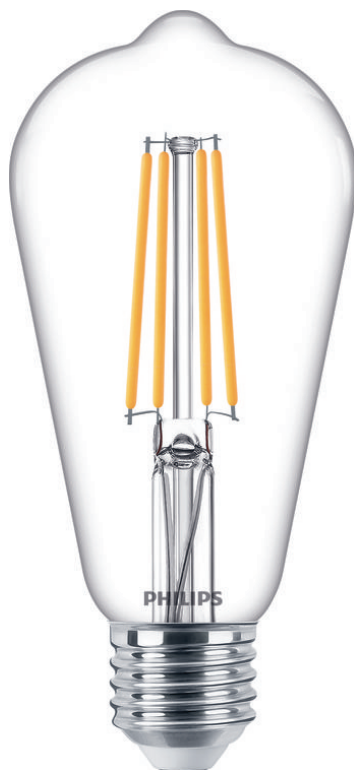

PHILIPS

Лампа (з регулюванням
яскравості)

СВІТЛОДІОДНА

7,2 Вт – 60 Вт

E27

Тепле біле світло

Регулювання яскравості

8718699788285

Лампа, яка відрізняється від усіх інших

Світлодіодні лампи Philips випромінюють тепле біле світло, приємне для очей, відрізняються надзвичайно довгим строком служби та забезпечують суттєву економію електроенергії. Завдяки простому та елегантному дизайну ця лампа стане ідеальною заміною традиційних матових ламп.

Конструкція з прозорого скла

Зовнішній вигляд, який ви любляєте, та очікувана продуктивність. Класична конструкція з прозорого скла, що імітує прекрасне яскраве світло традиційних ламп, ідеально підходить для вашого дому.

Розміри лампи

- Висота: 14,3 cm
- Ширина: 6,4 cm

Надійність

- Середній термін експлуатації (за 2,7 год./день): 15 a
- Коефіцієнт стабільності світлового потоку: 70%
- Номінальний термін експлуатації: 15 000 година (-н)
- Кількість циклів перемикання: 20 000