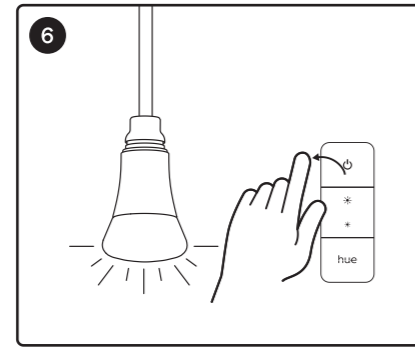

PHILIPS
hue

Dimmer Switch

A

User manual
Benutzerhandbuch
Notice d'emploi
Manual de usuario
Manual do usuário
Manuale d'uso

www.philips-hue.com/support

hue

Signify
I.B.R.S. / C.C.R.I. Numéro 10461
5600 VB Eindhoven, the Netherlands
00800-74454775