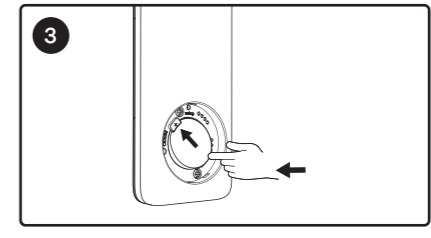

PHILIPS
hue

Dimmer Switch

A

User manual
Benutzerhandbuch
Notice d'emploi
Manual de usuario
Manual do usuário
Manuale d'uso

www.philips-hue.com/support

hue

Signify
I.B.R.S. / C.C.R.I. Numéro 10461
5600 VB Eindhoven, the Netherlands
00800-74454775