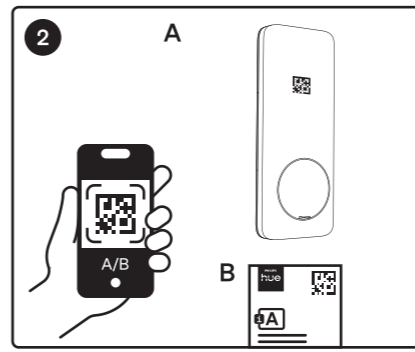

PHILIPS
hue

Dimmer Switch

A

User manual
Benutzerhandbuch
Notice d'emploi
Manual de usuario
Manual do usuário
Manuale d'uso

www.philips-hue.com/support

hue

Signify
I.B.R.S. / C.C.R.I. Numéro 10461
5600 VB Eindhoven, the Netherlands
00800-74454775