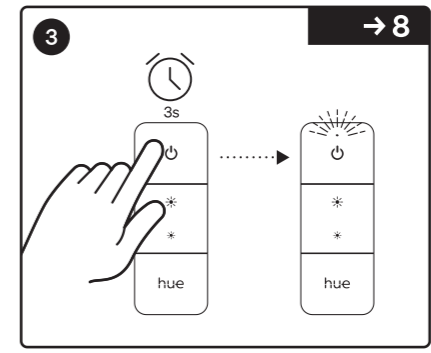

PHILIPS
hue

Dimmer Switch

A

User manual
Benutzerhandbuch
Notice d'emploi
Manual de usuario
Manual do usuário
Manuale d'uso

www.philips-hue.com/support

hue

Signify
I.B.R.S. / C.C.R.I. Numéro 10461
5600 VB Eindhoven, the Netherlands
00800-74454775