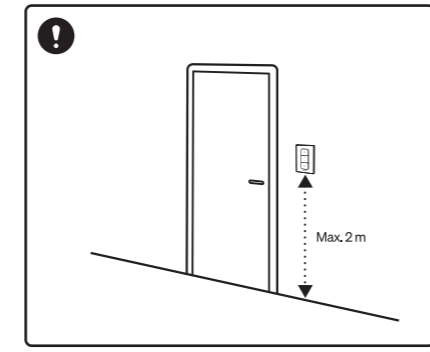

PHILIPS
hue

Dimmer Switch

A

User manual
Benutzerhandbuch
Notice d'emploi
Manual de usuario
Manual do usuário
Manuale d'uso

www.philips-hue.com/support

hue

Signify
I.B.R.S. / C.C.R.I. Numéro 10461
5600 VB Eindhoven, the Netherlands
00800-74454775