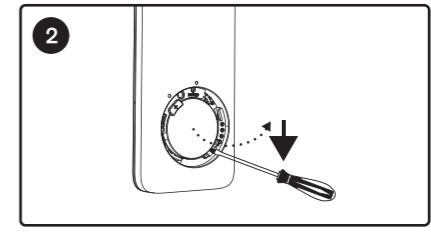

PHILIPS
hue

Dimmer Switch

A

User manual
Benutzerhandbuch
Notice d'emploi
Manual de usuario
Manual do usuário
Manuale d'uso

www.philips-hue.com/support

hue

Signify
I.B.R.S. / C.C.R.I. Numéro 10461
5600 VB Eindhoven, the Netherlands
00800-74454775