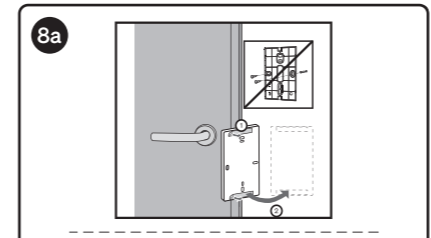

PHILIPS
hue

Dimmer Switch

A

User manual
Benutzerhandbuch
Notice d'emploi
Manual de usuario
Manual do usuário
Manuale d'uso

www.philips-hue.com/support

hue

Signify
I.B.R.S. / C.C.R.I. Numéro 10461
5600 VB Eindhoven, the Netherlands
00800-74454775