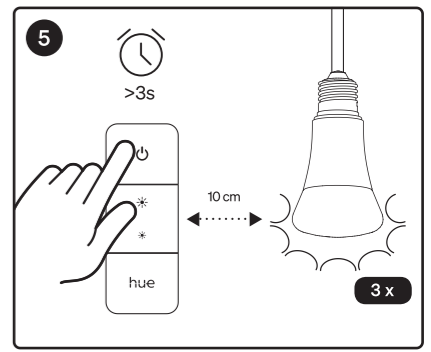

PHILIPS
hue

Dimmer Switch

A

User manual
Benutzerhandbuch
Notice d'emploi
Manual de usuario
Manual do usuário
Manuale d'uso

www.philips-hue.com/support

hue

Signify
I.B.R.S. / C.C.R.I. Numéro 10461
5600 VB Eindhoven, the Netherlands
00800-74454775