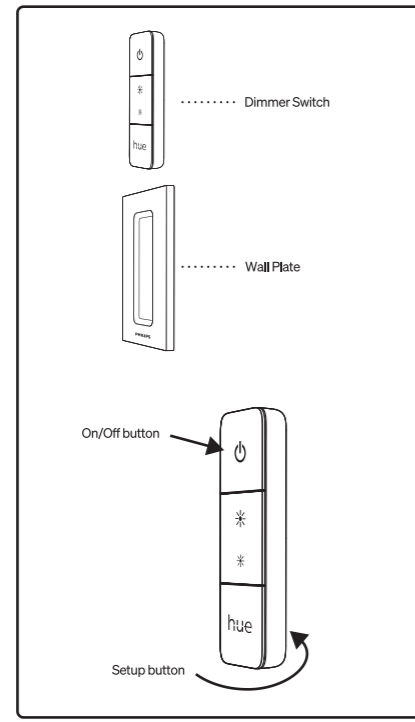

PHILIPS
hue

Dimmer Switch

A

User manual
Benutzerhandbuch
Notice d'emploi
Manual de usuario
Manual do usuário
Manuale d'uso

www.philips-hue.com/support

hue

Signify
I.B.R.S. / C.C.R.I. Numéro 10461
5600 VB Eindhoven, the Netherlands
00800-74454775