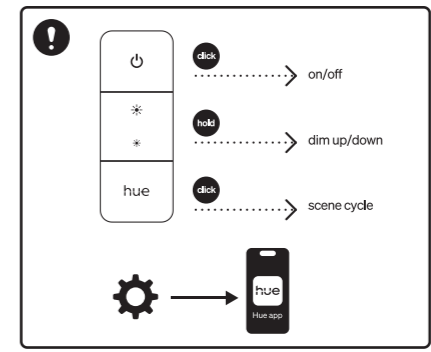

PHILIPS
hue

Dimmer Switch

A

User manual
Benutzerhandbuch
Notice d'emploi
Manual de usuario
Manual do usuário
Manuale d'uso

www.philips-hue.com/support

hue

Signify
I.B.R.S. / C.C.R.I. Numéro 10461
5600 VB Eindhoven, the Netherlands
00800-74454775