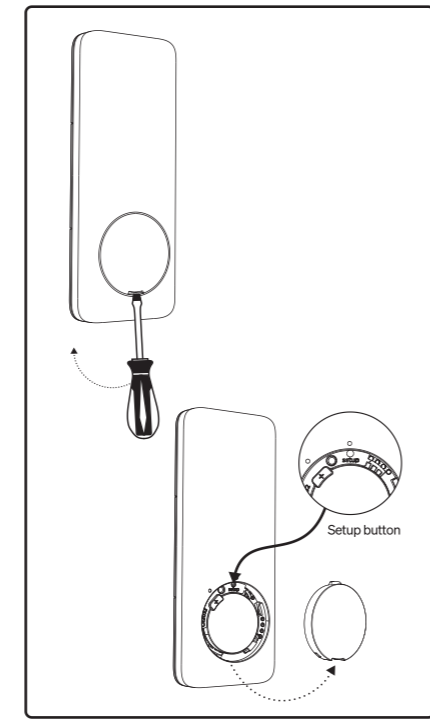

PHILIPS
hue

Dimmer Switch

A

User manual
Benutzerhandbuch
Notice d'emploi
Manual de usuario
Manual do usuário
Manuale d'uso

www.philips-hue.com/support

hue

Signify
I.B.R.S. / C.C.R.I. Numéro 10461
5600 VB Eindhoven, the Netherlands
00800-74454775