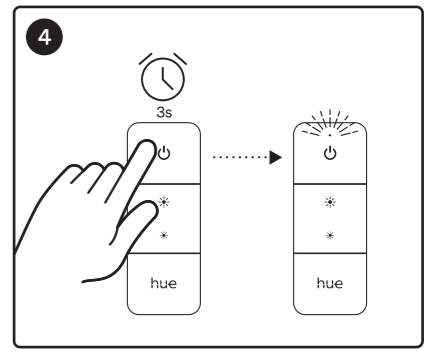

PHILIPS
hue

Dimmer Switch

A

User manual
Benutzerhandbuch
Notice d'emploi
Manual de usuario
Manual do usuário
Manuale d'uso

www.philips-hue.com/support

hue

Signify
I.B.R.S. / C.C.R.I. Numéro 10461
5600 VB Eindhoven, the Netherlands
00800-74454775