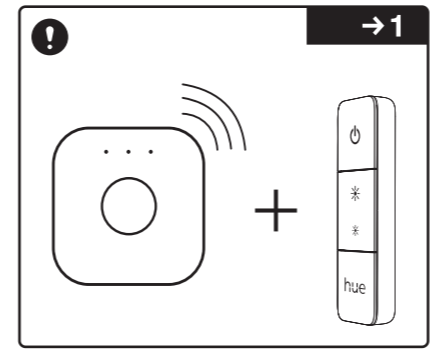

PHILIPS
hue

Dimmer Switch

A

User manual
Benutzerhandbuch
Notice d'emploi
Manual de usuario
Manual do usuário
Manuale d'uso

www.philips-hue.com/support

hue

Signify
I.B.R.S. / C.C.R.I. Numéro 10461
5600 VB Eindhoven, the Netherlands
00800-74454775