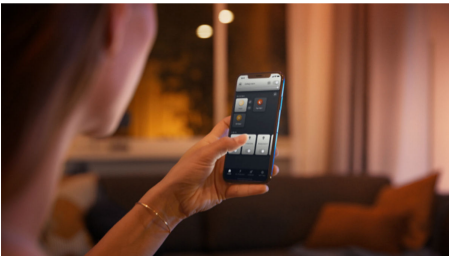

Безграничные возможности

- Управление через приложения или голосом*

Интуитивные интеллектуальные световые решения

- Управляйте одновременно десятью лампами с помощью Bluetooth
- Создавайте необходимое настроение, используя мягкий белый свет
- Откройте для себя полный набор функций интеллектуального освещения с помощью блока управления

Особенности

Управление через приложения или голосом*

Philips Hue работает с Alice, Siri и Google Assistant. Используя простые голосовые команды, можно приглушить свет, сделать его ярче или изменить цвет ламп, независимо от того, хотите ли вы управлять одной лампой или всеми лампами в вашем доме. Для голосового управления потребуются блок управления Philips Hue и совместимое партнерское устройство.

Управляйте одновременно десятью лампами с помощью Bluetooth

С помощью приложения Hue Bluetooth вы можете управлять всем интеллектуальным освещением Hue в одной комнате вашего дома. Добавьте до 10 интеллектуальных источников света и управляйте ими всего одним нажатием кнопки на мобильном устройстве.