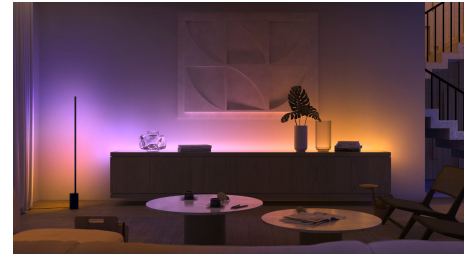

Easy smart lighting

- Controla las luces con la voz*
- Crea una experiencia personalizada con luces inteligentes coloridas
- Define el ambiente adecuado con luz blanca cálida a luz blanca fría
- Consigue recetas de luz perfectas para tus actividades diarias

*Requiere un Hue Bridge

El Hue Bridge

El Hue Bridge es un componente esencial de un sistema de iluminación inteligente personal de Philips Hue. Es el cerebro del sistema que se comunica con las lámparas inteligentes y la app Hue para garantizar que todo funcione conjuntamente. También permite funciones de automatización de hogar inteligente tales como temporizadores y rutinas de programación.

Crea una experiencia personalizada con luces inteligentes coloridas

Transforma tu hogar con más de 16 millones de colores, creando al instante el ambiente adecuado para cualquier evento. Con solo tocar un botón, puedes definir un ambiente festivo para una fiesta, transformar tu sala de estar en una sala de cine, mejorar tu decoración con notas de color y mucho más.