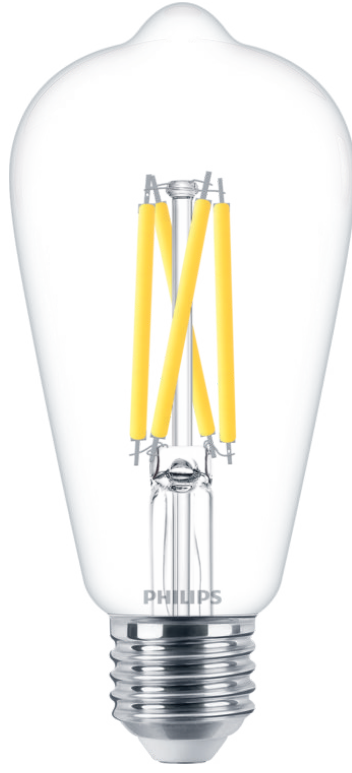

PHILIPS

Ampul (Dim edilebilir)

LED

5,9 W-60 W

E27

Loş Işık

Dimleme

8719514323919

Kısılabilir sıcak beyaz LED ışığı deneyimleyin

Philips LED ampuller hoş, sıcak bir beyaz ışık, son derece uzun ömür ve anında yüksek enerji tasarrufu sağlar. Klasik ve zarif tasarımıyla bu ampul, geleneksel buzlu ampullerinizin yerini mükemmel şekilde doldurur.

Sürdürülebilir bir çözüm için tercihiniz

- Cüzdanınız ve gezegeniniz için daha iyi

Eviniz için ideal ışığı sağlayın

- Genel oda aydınlatması için mükemmel seçim

Özellikler

%90'a varan enerji tasarrufu

LED teknolojisi, standart ampulünüzle karşılaştırıldığında %90'a varan enerji tasarrufu sağlar. Böylece kendi masrafını çıkartır ve her yıl tasarruf etmenizi sağlar. Ayrıca çevreyi korumaya da yardımcı olur.

Genel aydınlatma için mükemmel seçim

Tüm çevrede aydınlatma için standart Philips LED ampullerle modern aydınlatma, genel oda aydınlatması için mükemmeldir.

Teknik Özellikler

Özellikler

- Kullanım amacı: İç mekan
- Lamba biçimi: Tek yönlü olmayan ampul
- Soket: E27
- Teknoloji: LED
- Cam türü: Şeffaf