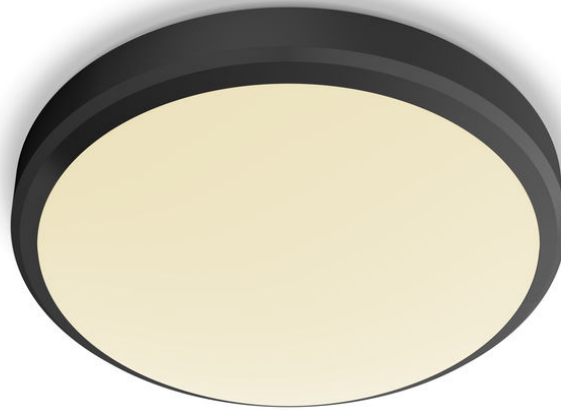

PHILIPS

Lampă de plafon

Funcional

Doris CL257

negru

8719514326583

Lumină LED confortabilă, plăcută ochilor

Corpurile de iluminat cu LED de la Philips oferă o lumină concepută pentru confortul ochilor dumneavoastră.

Repere

Instalare simplă

Gata cu problemele de instalare. Nu trebuie decât să îl fixați sau să îl agățați în siguranță pe perete sau de tavan și să îl conectați la priză, iar corpul de iluminat este pregătit să lumineze.

Durată de viață îndelungată de până la 15.000 de ore

Tehnologia cu LED Philips prelungeste durata de viață a produsului până la 15.000 de ore.

Specificații

Design și finisaj

- Culoare: negru
- Material: metal/plastic

Design și finisaj

- Culoare: negru
- Concepută special pentru: Baie
- EAN/UPC - produs: 8719514326583
- Garanție: 5 ani
- Greutate netă: 0,260 kg
- Material: metal/plastic
- Greutate brută: 0,498 kg
- Spot reglabil: Nu
- Indice de redare a culorilor (IRC): 80
- Înălțime: 7,500 cm
- Înălțime: 7 cm
- Durată de viață de până la: 15.000 ore
- Lungime: 28,000 cm
- Lățime: 28,000 cm
- Lungime: 22 cm
- Greutate netă: 0,26 kg
- Lățime: 22 cm
- Diametru: 220 mm
- Reglare intensitate luminoasă din telecomandă: Nu
- Flux luminos total al instalației de iluminat: 600
- Culoare lumină: 2700 K
- LED integrat: Da
- Alimentare de la rețea: 220-240
- Instalație de iluminat cu intensitate variabilă: Nu
- LED: Da
- LED încorporat: Da
- Puterea becului inclus: 6
- Cod IP: IP44
- Clasa de protecție: Clasa I
- Telecomandă inclusă: Nu
- Piesă centrală: Da