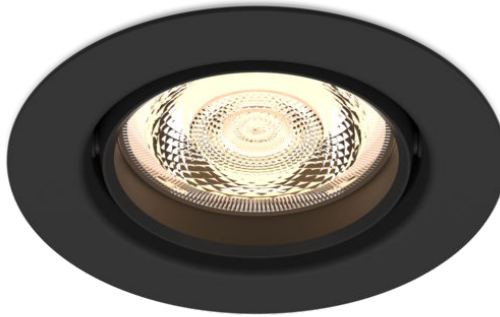

PHILIPS

Downlight-valaisin

Toiminnallinen

IMPALA SL264

Musta

Himmennys

Mitä enemmän
himmennät, sitä
lämpimämpää valo on.

Luo täydellinen tunnelma Philipsin himmennettävillä ja upotettavilla LED WarmGlow Dimmable -kohdelampuilla. Mitä enemmän himmennät, sitä lämpimämpi valo.

8719514328617

Tekniset tiedot

Muotoilu ja pinnoitus

- Väri: musta
- Materiaali: metalli/muovi

Lisäominaisuus/lisävaruste mukana

- Säädettävä spotti: Kyllä
- Himmennettävissä kaukosäätimellä: ei
- Integroitu LED: Kyllä
- Mukana kauko-ohjain: ei
- Keskipiste: Kyllä

Valon ominaisuudet

- Keilakulma: 36 °
- Värintoistoindeksi (CRI): 80

Yleistä

- Suunniteltu erityisesti: Toiminnallinen

Tuotteen mitat ja paino

- Korkeus: 4,8 cm
- Pituus: 4,8 cm
- Nettopaino: 0,195 kg
- Upotussyvyys: 0,4 cm
- Leveys: 9,2 cm

Huolto

- Takuu: 2 vuotta

Tekniset tiedot

- Käyttöikä jopa: 25 000 tuntia
- Halkaisija: 92 mm
- Valaisimen kokonaisteho luumeneina: 500
- Valon väri: 2 200–2 700 K
- Verkkovirta: 220–240
- Valaisin himmennettävissä: Kyllä
- LED: Kyllä
- Kiinteä LED: Kyllä
- Mukana toimitettavan lampun teho: 6
- IP-koodi: IP20
- Turvallisuusluokka: Luokka II