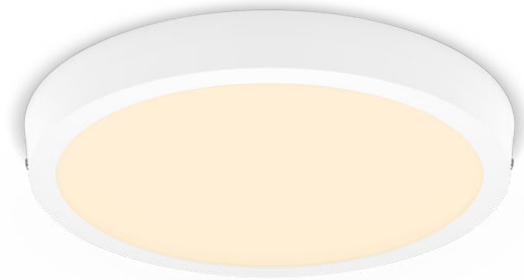

PHILIPS

Downlight

Funktional

Magneos Anbaumontage rund

White

8719514328754

Komfortable LED- Beleuchtung, die die Augen schont

Philips LED Slim Downlight bietet einen natürlichen Lichteffekt für allgemeine Beleuchtungsanwendungen. Es ist ein schlankes Meisterwerk für niedrige Decken und schafft überall zu Hause ein elegantes Ambiente. Angenehmes Licht, das die Augen schont.

Einfach in der Handhabung

- Ideal für Zimmer mit niedrigen Decken, ermöglicht eine unauffällige und subtile Befestigung.
- Einfache Installation

Hochwertige Qualität

- EyeComfort - Licht, das die Augen schont

Daten

Design und Materialausführung

- Farbe: weiß
- Material: Metall/Kunststoff

Zusatzfunktion/Zubehör im Lieferumfang enthalten

- Schwenkbarer Spotkopf: Nein
- Über Fernbedienung dimmbar: Nein
- LED integriert: Ja
- Fernbedienung im Lieferumfang enthalten: Nein
- Herzstück: Ja

Design und Materialausführung

- Farbe: weiß
- Speziell geeignet für: Funktional
- EAN/UPC - Produkt: 8719514328754
- Garantie: 2 Jahr(e)
- Abstrahlwinkel: 110 Grad
- Nettogewicht: 0.570 kg
- Material: Metall/Kunststoff
- Bruttogewicht: 0.699 kg
- Schwenkbarer Spotkopf: Nein
- Farbwiedergabeindex (CRI): 80
- Höhe: 29.500 cm
- Höhe: 2.8 cm
- Nutzl Lebensdauer von bis zu: 25'000 Stunde(n)
- Länge: 3.300 cm
- Breite: 29.000 cm
- Materialnummer (12NC): 929002661431
- Länge: 28.6 cm
- Nettogewicht: 0.57 kg
- Breite: 28.6 cm
- Durchmesser: 286 mm
- Über Fernbedienung dimmbar: Nein
- Gesamte Lichtleistung der Leuchte: 2000
- Lichtfarbe: 2700
- LED integriert: Ja
- Netzstrom: 220 - 240 V
- Leuchte dimmbar: Nein
- LED: Ja
- LED integriert: Ja
- Wattleistung des im Lieferumfang enthaltenen Leuchtmittels: 20
- IP-Code: IP20
- Schutzklasse: Klasse II
- Fernbedienung im Lieferumfang enthalten: Nein
- Herzstück: Ja