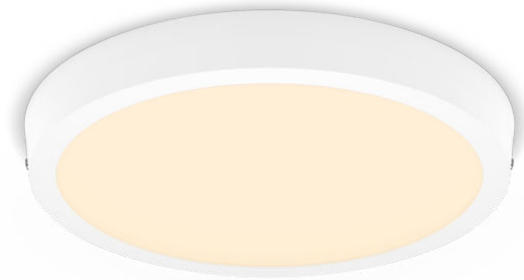

PHILIPS

Downlight

Func ional

Corp de iluminat Magneos rotund, cu montaj pe suprafe e

Alb

8719514328754

Lumină LED confortabilă, plăcută ochilor

Corpul de iluminat Philips LED Slim Downlight oferă un efect de lumină naturală pentru utilizare în aplica ii de iluminat general. Este o capodoperă sub ire pentru tavane joase, creând o ambian ă elegantă oriunde acasă. Lumina confortabilă, neagresivă pentru ochi.

Ușor de experimentat

- Ideal pentru încăperi cu tavane joase, contribuie la crearea unor instala ii de iluminat discrete și subtile.
- Instalare simplă

Calitate premium

- EyeComfort – lumină plăcută ochilor

Material și finisaj

- Material metalic de înaltă calitate

Rezisten ă

- Durată de via ă îndelungată de până la 25.000 de ore

Repere

Adecvat pentru tavane joase Design sub ire

Instalare simplă

Gata cu problemele de instalare. Nu trebuie decât să îl fixați sau să îl agățați în siguranță pe perete sau de tavan și să îl conectați la priză, iar corpul de iluminat este pregătit să lumineze.

Specificații

Design și finisaj

- Culoare: alb
- Material: metal/plastic

Caracteristici/accesorii suplimentare incluse

- Spot reglabil: Nu
- Reglare intensitate luminoasă din telecomandă: Nu
- LED integrat: Da
- Telecomandă inclusă: Nu
- Piesă centrală: Da