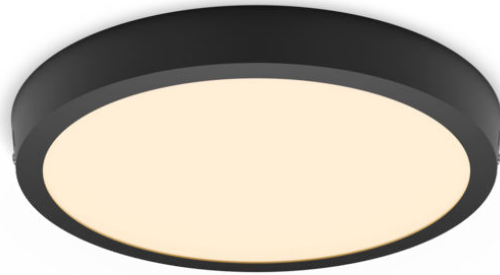

## Allavalgusti

Funktsionaalne

Magneos, pindpaigaldusega,  
ümmargune

Must

8719514328778

## Mugav LED-valgus, mis ei väsita silmi

Philipsi õhuke LED-allavalgusti annab loomulikku valgust ja on mõeldud kasutamiseks üldvalgustina. See õhuke meistriteos on madalate lagede jaoks ning loob elegantse õhkkonna kõikjal kodus. Mugav valgus, mis ei väsita silmi.

### Lihne kogemus

- Ideaalne madalate lagedega ruumide jaoks, märkamatu ja tagasihoidlik valgusti.
- Kerge paigaldada