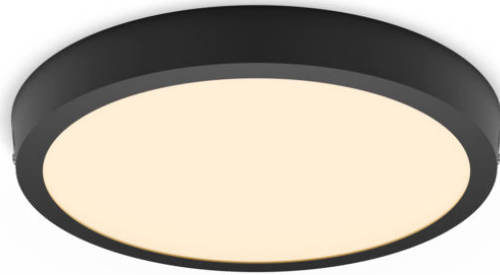

PHILIPS

Plafonnier

Fonctionnel

Projecteur Magneos rond à montage en surface

Noir

8719514328778

Un éclairage LED confortable pour vos yeux

Le Philips LED Slim Downlight offre un effet de lumière naturelle pour une utilisation dans les applications d'éclairage général. C'est un chef-d'œuvre fin pour les plafonds bas, créant une ambiance élégante partout à la maison. Une lumière confortable et agréable pour les yeux.

Caractéristiques

Design et finition

- Couleur: noir
- Matériaux: métal/plastique

Options/accessoires inclus

- Tête de spot orientable: Non
- Intensité variable avec télécommande: Non
- LED intégrée: Oui
- Télécommande incluse: Non
- Point focal: Oui

Caractéristiques lumineuses

- Angle d'ouverture du faisceau: 110 degré(s)
- Indice de rendu de couleur (IRC): 80

Divers

- Conçu spécialement pour: Fonctionnel

Dimensions et poids du produit

- Hauteur: 2.8 cm
- Longueur: 28.6 cm
- Poids net: 0.57 kg
- Largeur: 28.6 cm

Design et finition

- Couleur: noir
- Conçu spécialement pour: Fonctionnel
- Code barre produit: 8719514328778
- Garantie: 2 ans
- Angle d'ouverture du faisceau: 110 degré(s)
- Poids net: 0.570 kg
- Matériaux: métal/plastique
- Poids brut: 0.699 kg
- Tête de spot orientable: Non
- Indice de rendu de couleur (IRC): 80
- Hauteur: 29.500 cm
- Hauteur: 2.8 cm
- Durée de vie jusqu'à: 25'000 h
- Longueur: 3.300 cm
- Largeur: 29.000 cm
- Longueur: 28.6 cm
- Poids net: 0.57 kg
- Largeur: 28.6 cm
- Diamètre: 286 mm
- Intensité variable avec télécommande: Non
- Rendement en lumen total de l'éclairage: 1900
- Couleur de lumière: 2700
- LED intégrée: Oui
- Puissance électrique: 220 - 240 V
- Éclairage à intensité variable: Non
- LED: Oui
- LED intégrée: Oui
- Puissance de l'ampoule incluse: 20
- Indice de protection: IP20
- Classe de protection: Classe II
- Télécommande incluse: Non
- Point focal: Oui