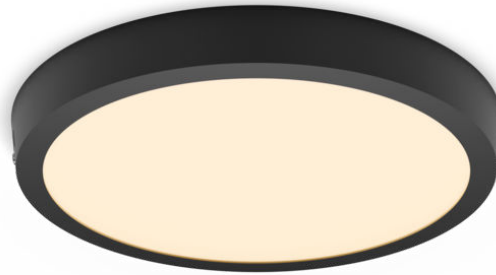

PHILIPS

Downlight

Func ional

Corp de iluminat Magneos rotund, cu montaj pe suprafe e

Negru

8719514328778

Lumină LED confortabilă, plăcută ochilor

Corpul de iluminat Philips LED Slim Downlight oferă un efect de lumină naturală pentru utilizare în aplica ii de iluminat general. Este o capodoperă sub ire pentru tavane joase, creând o ambian ă elegantă oriunde acasă. Lumina confortabilă, neagresivă pentru ochi.

Ușor de experimentat

- Ideal pentru încăperi cu tavane joase, contribuie la crearea unor instala ii de iluminat discrete și subtile.
- Instalare simplă

Calitate premium

- EyeComfort – lumină plăcută ochilor

Material și finisaj

- Material metalic de înaltă calitate

Rezisten ă

- Durată de via ă îndelungată de până la 25.000 de ore

Repere

Adecvat pentru tavane joase Design sub ire

Instalare simplă

Gata cu problemele de instalare. Nu trebuie decât să îl fixați sau să îl agățați în siguranță pe perete sau de tavan și să îl conectați la priză, iar corpul de iluminat este pregătit să lumineze.

Specificații

Design și finisaj

- Culoare: negru
- Material: metal/plastic

Caracteristici/accesorii suplimentare incluse

- Spot reglabil: Nu
- Reglare intensitate luminoasă din telecomandă: Nu
- LED integrat: Da
- Telecomandă inclusă: Nu
- Piesă centrală: Da