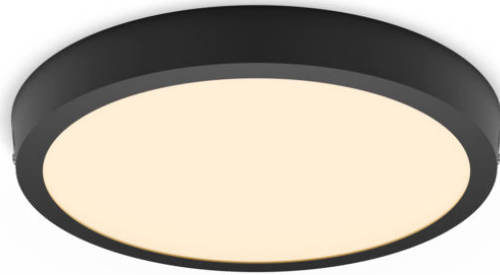

PHILIPS

Downlight

Funktionell

Magneos runt utanpåliggande montage

Svart

8719514328778

Behagligt LED-ljus som är skonsamt för ögonen

Philips LED Slim Downlight ger en naturlig ljuseffekt som passar bra som allmänbelysning. Den slimmade designen passar perfekt vid låg takhöjd och det behagliga ljuset är skonsamt för ögonen och skapar en elegant atmosfär i ditt hem.

Enkel att uppleva

- Perfekt för rum med lågt i tak - en subtil armatur som knappt märks.
- Enkel installation

Förstklassig kvalitet

- EyeComfort – ljus som är behagligt för ögonen

Material och ytbehandling

- Metallmaterial av hög kvalitet

Hållbarhet

- Lång livstid, upp till 25 000 timmar

Funktioner

Lämplig för låga innertak Slimmad design

Enkel installation

Enklare installation. Fäst eller häng säkert på väggen eller i taket, sätt i kontakten, och armaturen klar att tändas.

Ljusegenskaper

- Spridningsvinkel: 110 °
- Färgåtergivningsindex: 80

Övrigt

- Särskilt utformad för: Funktionell

Produktens mått och vikt

- Höjd: 2,8 cm
- Längd: 28,6 cm
- Nettovikt: 0,57 kg
- Bredd: 28,6 cm