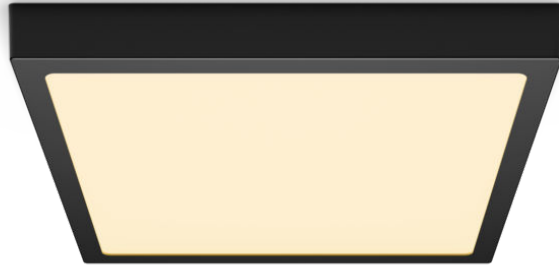

PHILIPS

Plafonnier

Fonctionnel

Projecteur Magneos carré à montage en surface

Noir

8719514328822

Un éclairage LED confortable pour vos yeux

Le Philips LED Slim Downlight offre un effet de lumière naturelle pour une utilisation dans les applications d'éclairage général. C'est un chef-d'œuvre fin pour les plafonds bas, créant une ambiance élégante partout à la maison. Une lumière confortable et agréable pour les yeux.

Simple d'utilisation

- Équipement discret et subtil, idéal pour les pièces aux plafonds bas.
- Installation facile

Qualité supérieure

- EyeComfort : un éclairage agréable pour les yeux

Matériau et finition

Caractéristiques

Design et finition

- Couleur: noir
- Matériaux: métal/plastique

Options/accessoires inclus

- Tête de spot orientable: Non
- Intensité variable avec télécommande: Non
- LED intégrée: Oui
- Télécommande incluse: Non
- Point focal: Oui

Caractéristiques lumineuses

- Angle d'ouverture du faisceau: 110 degré(s)
- Indice de rendu de couleur (IRC): 80

Divers

- Conçu spécialement pour: Fonctionnel

Dimensions et poids du produit

- Hauteur: 2.8 cm
- Longueur: 28.5 cm
- Poids net: 0.73 kg
- Largeur: 28.5 cm