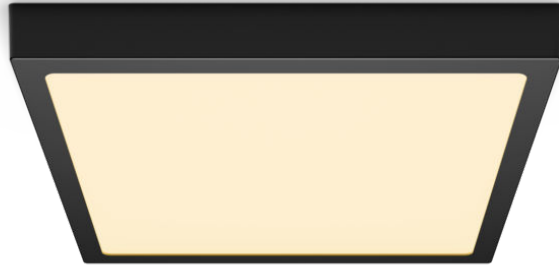

## Downlight

Funzionale

Magneos quadrato per  
montaggio su superficie

Nero

8719514328822

## Luce LED confortevole pensata per i tuoi occhi

Il Philips LED Slim Downlight Philips fornisce un effetto luminoso naturale per le applicazioni di illuminazione generale. È un sottile capolavoro per i soffitti bassi, creando un ambiente elegante in qualunque punto della casa. La luce è confortevole e non arreca fastidio agli occhi.