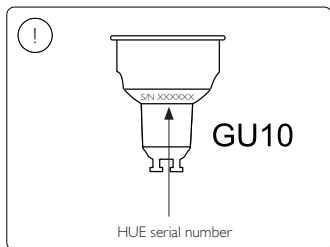

B

Excl.

Signify
I.B.R.S. / C.C.R.I. Numéro 10461
5600 VB Eindhoven,
the Netherlands
☎00800-74454775

© 2021 Signify Holding
All rights reserved

www.philips-hue.com

4404 029 05294
Last update: 01/2021