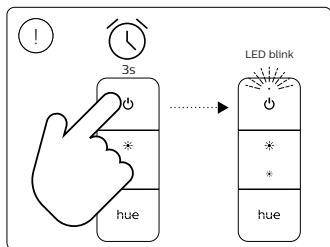

B

Excl.

Signify
I.B.R.S. / C.C.R.I. Numéro 10461
5600 VB Eindhoven,
the Netherlands
☎00800-74454775

© 2021 Signify Holding
All rights reserved

www.philips-hue.com

4404 029 05294
Last update: 01/2021